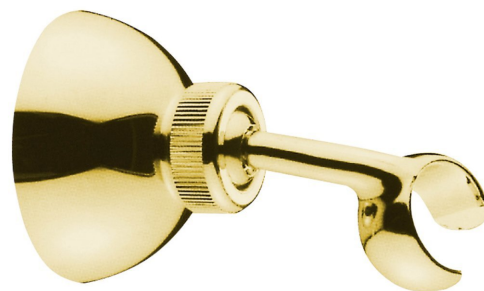

Otočný držiak sprchy, zlato

Objednací kód: SUP25

Rozmery

Priemer: 65 mm

Šírka: 65 mm

Výška: 65 mm

Hĺbka: 99 mm

Vlastnosti

Farba: Zlato

Materiál: Mosadz

Záruka: 2 roky

Technický list