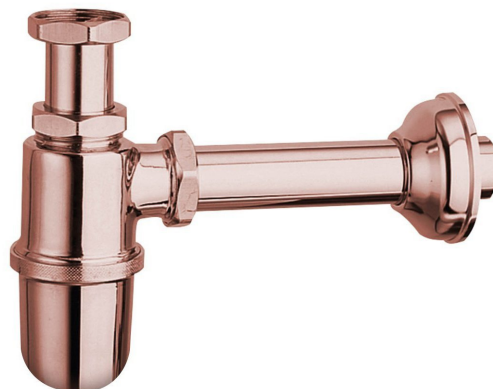

RETRO Umývadlový sifón 5/4", odpad 32mm, červené zlato

Objednací kód: 9597

Základné informácie

Značka: Sapho
Séria: ANTEA

Vlastnosti

Farba: Ružové zlato
Materiál: Mosadz
Priemer odpadu: 32 mm
Veľkosť závitu: 5/4"
Hmotnosť / ks: 1.05 kg
Balenie: 1 ks
Záruka: 2 roky