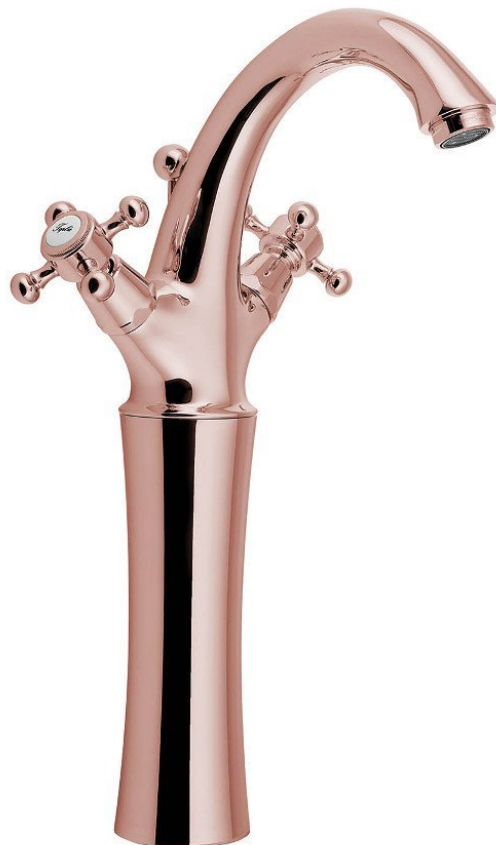

ANTEA stojánková umývadlová batéria vysoká s výpusťou, výška 300mm, červené zlat

 **SAPHO**

Objednací kód: 3277L

Základné informácie

Značka: Sapho
Séria: ANTEA

Rozmery

Šírka: 172 mm
Výška: 345 mm
Hĺbka: 140 mm

Vlastnosti

Farba: Ružové zlato
Materiál: Mosadz
Tvar: Retro
Inštalácia: Stojankové
Druh ovládania: Kohútik
Výška výtoku: 300 mm
Ostatné: S výpusťou
Hmotnosť / ks: 3.54 kg
Balenie: 1 ks
Záruka: 6 rokov

Náhradné diely

Uzatvárací keramický vršok 1/2", 8/20, pravý, Axia, Airtech, Epoca, Antea (Objednací kód: VIT003)

ANTEA označenie teplej a studenej vody, pár, IT (Caldo/Freddo) (Objednací kód: NDANTEA-CALDO+FREDDO)

ANTEA stojánková umývadlová batéria vysoká s
výpustňou, výška 300mm, červené zlat