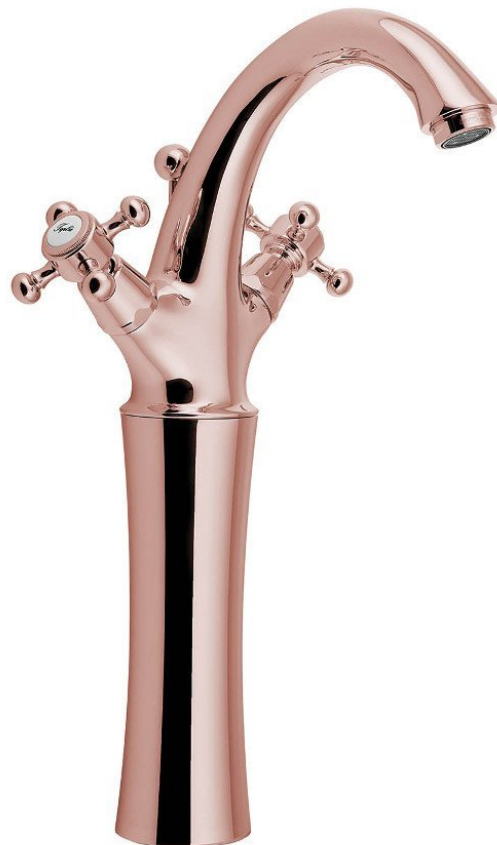

ANTEA stojánková umývadlová batéria vysoká s výpustou, výška 300mm, červené zlat

 **SAPHO**

Objednací kód: 3277L

Základné informácie

Značka: Sapho
Séria: ANTEA

Rozmery

Šírka: 172 mm
Výška: 345 mm
Hĺbka: 140 mm

Vlastnosti

Farba: Ružové zlato
Materiál: Mosadz
Tvar: Retro
Inštalácia: Stojankové
Druh ovládania: Kohútik
Výška výtoku: 300 mm
Ostatné: S výpustou
Hmotnosť / ks: 3.54 kg
Balenie: 1 ks
Záruka: 6 rokov

Náhradné diely

ANTEA označenie teplej a studenej vody, pár, EN (Hot+Cold) (Objednací kód: NDANTEA-HOT+COLD)

Uzatvárací keramický vršok 1/2", 8/20, pravý, Axia, Airtech, Epoca, Antea (Objednací kód: VIT003)

ANTEA označenie teplej a studenej vody, pár, IT (Caldo/Freddo) (Objednací kód: NDANTEA-CALDO+FREDDO)

ANTEA stojánková umývadlová batéria vysoká s
výpustňou, výška 300mm, červené zlat

 **SAPHO**

Technický list