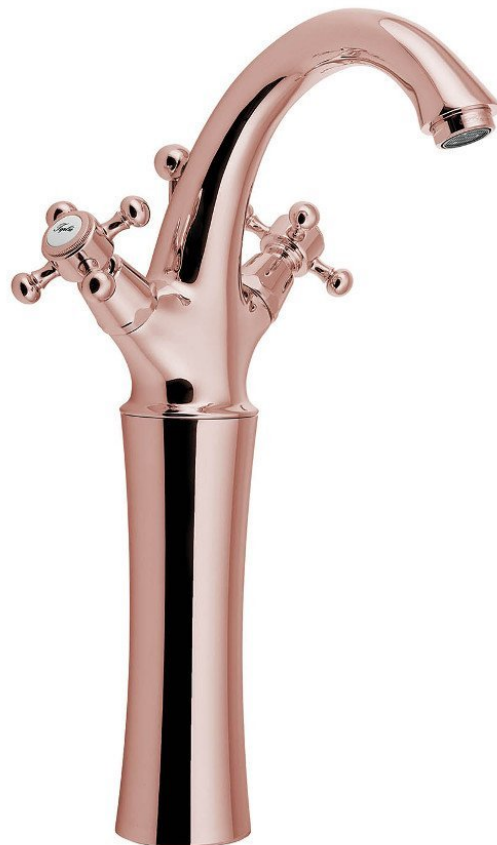

ANTEA stojánkova umývadlová batéria vysoká s výpustou, výška 300mm, červené zlat

 **SAPHO**

Objednací kód: 3277L

Základné informácie

Značka: Sapho
Séria: ANTEA

Rozmery

Šírka: 172 mm
Výška: 345 mm
Hĺbka: 140 mm

Vlastnosti

Farba: Ružové zlato
Materiál: Mosadz
Tvar: Retro
Inštalácia: Stojankové
Druh ovládania: Kohútik
Výška výtoku: 300 mm
Ostatné: S výpustou
Hmotnosť / ks: 3.54 kg
Balenie: 1 ks
Záruka: 6 rokov

Náhradné diely

ANTEA označenie teplej a studenej vody, pár, EN (Hot+Cold) (Objednací kód: NDANTEA-HOT+COLD)

Uzatvárací keramický vršok 1/2", 8/20, pravý, Axia, Airtech, Epoca, Antea (Objednací kód: VIT003)

ANTEA označenie teplej a studenej vody, pár, IT (Caldo/Freddo) (Objednací kód: NDANTEA-CALDO+FREDDO)

ANTEA stojánková umývadlová batéria vysoká s
výpustňou, výška 300mm, červené zlat

 **SAPHO**

Technický list