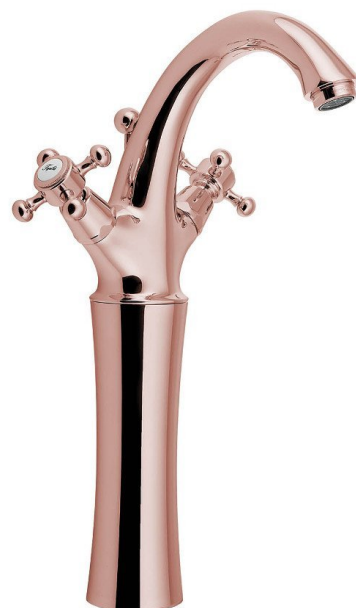

ANTEA stojánkova umývadlová batéria vysoká s výpustou, výška 300mm, červené zlat

SAPHO

Objednací kód: 3277L

Rozmery

Šírka: 172 mm
Výška: 345 mm
Hĺbka: 140 mm

Vlastnosti

Farba: Ružové zlato
Materiál: Mosadz
Záruka: 6 rokov