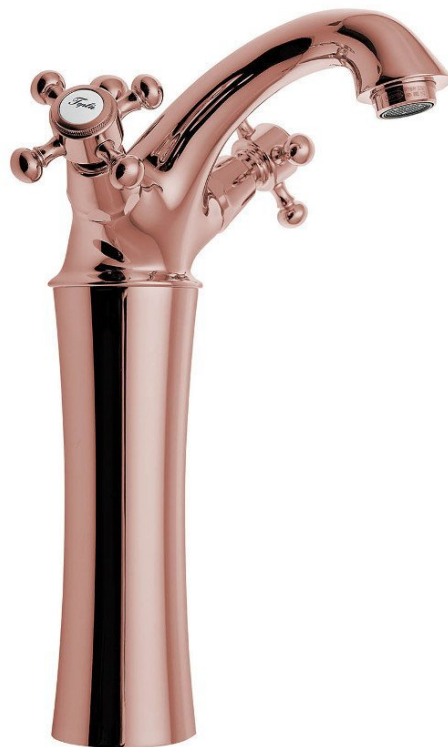

# ANTEA stojánková umývadlová batéria vysoká s výpustou, výška 245mm, červené zlat

 **SAPHO**

Objednací kód: 3177L

## Základné informácie

Značka: Sapho  
Séria: ANTEA

## Rozmery

Šírka: 172 mm  
Výška: 285 mm  
Hĺbka: 125 mm

## Vlastnosti

Farba: Ružové zlato  
Materiál: Mosadz  
Tvar: Retro  
Inštalácia: Stojankové  
Druh ovládania: Kohútik  
Výška výtoku: 245 mm  
Ostatné: S výpustou  
Hmotnosť / ks: 3.29 kg  
Balenie: 1 ks  
Záruka: 6 rokov