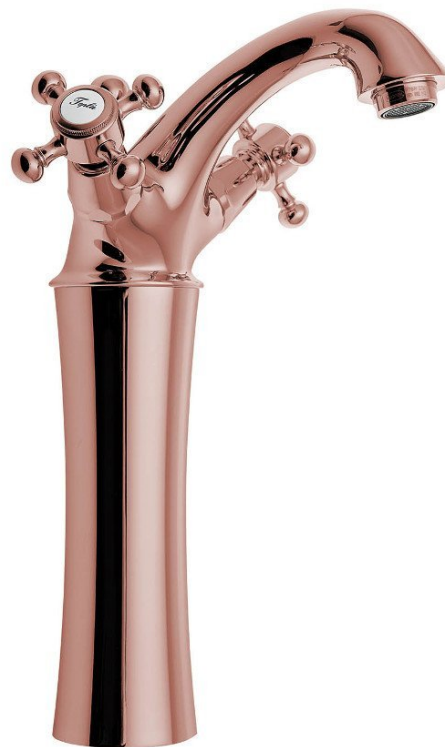

ANTEA stojánková umývadlová batéria vysoká s výpustou, výška 245mm, červené zlat

 **SAPHO**

Objednací kód: 3177L

Základné informácie

Značka: Sapho
Séria: ANTEA

Rozmery

Šírka: 172 mm
Výška: 285 mm
Hĺbka: 125 mm

Vlastnosti

Farba: Ružové zlato
Materiál: Mosadz
Tvar: Retro
Inštalácia: Stojankové
Druh ovládania: Kohútik
Výška výtoku: 245 mm
Ostatné: S výpustou
Hmotnosť / ks: 3.29 kg
Balenie: 1 ks
Záruka: 6 rokov

Náhradné diely

ANTEA označenie teplej a studenej vody, pár, EN (Hot+Cold) (Objednací kód: NDANTEA-HOT+COLD)

Uzatvárací keramický vršok 1/2", 8/20, pravý, Axia, Airtech, Epoca, Antea (Objednací kód: VIT003)

ANTEA označenie teplej a studenej vody, pár, IT (Caldo/Freddo) (Objednací kód: NDANTEA-CALDO+FREDDO)

ANTEA stojánková umývadlová batéria vysoká s výpusťou, výška 245mm, červené zlat

 SAPHO

Technický list