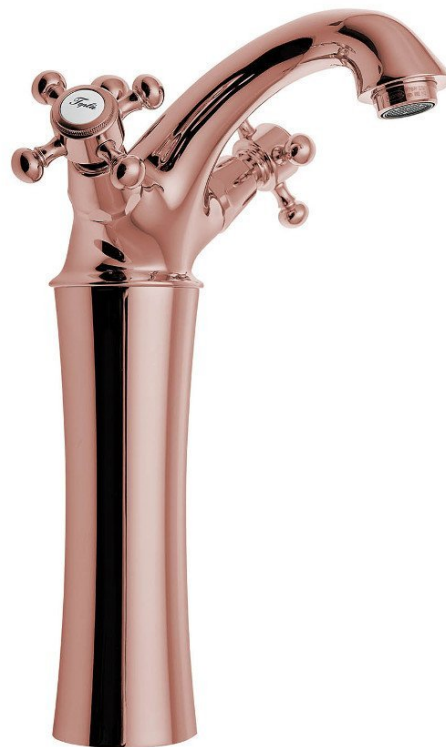

# ANTEA stojánkova umývadlová batéria vysoká s výpustou, výška 245mm, červené zlat

 **SAPHO**

Objednací kód: 3177L

## Základné informácie

Značka: Sapho  
Séria: ANTEA

## Rozmery

Šírka: 172 mm  
Výška: 285 mm  
Hĺbka: 125 mm

## Vlastnosti

Farba: Ružové zlato  
Materiál: Mosadz  
Tvar: Retro  
Inštalácia: Stojankové  
Druh ovládania: Kohútik  
Výška výtoku: 245 mm  
Ostatné: S výpustou  
Hmotnosť / ks: 3.29 kg  
Balenie: 1 ks  
Záruka: 6 rokov