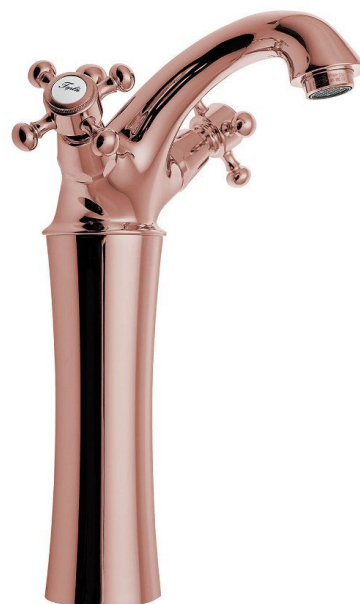

ANTEA stojánková umývadlová batéria vysoká s výpustou, výška 245mm, červené zlat

SAPHO

Objednací kód: 3177L

Rozmery

Šírka: 172 mm
Výška: 285 mm
Hĺbka: 125 mm

Vlastnosti

Farba: Ružové zlato
Materiál: Mosadz
Záruka: 6 rokov