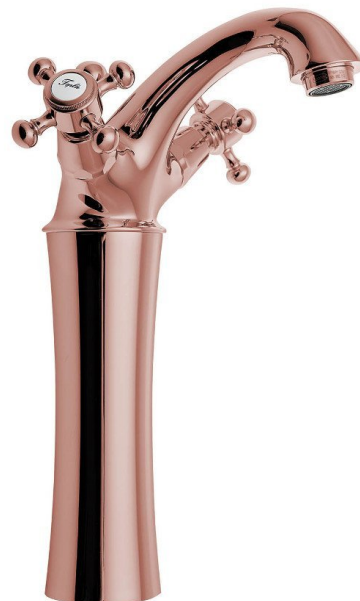

# ANTEA stojánková umývadlová batéria vysoká s výpustou, výška 245mm, červené zlat

**SAPHO**

Objednací kód: 3177L

## Rozmery

Šírka: 172 mm  
Výška: 285 mm  
Hĺbka: 125 mm

## Vlastnosti

Farba: Ružové zlato  
Materiál: Mosadz  
Záruka: 6 rokov