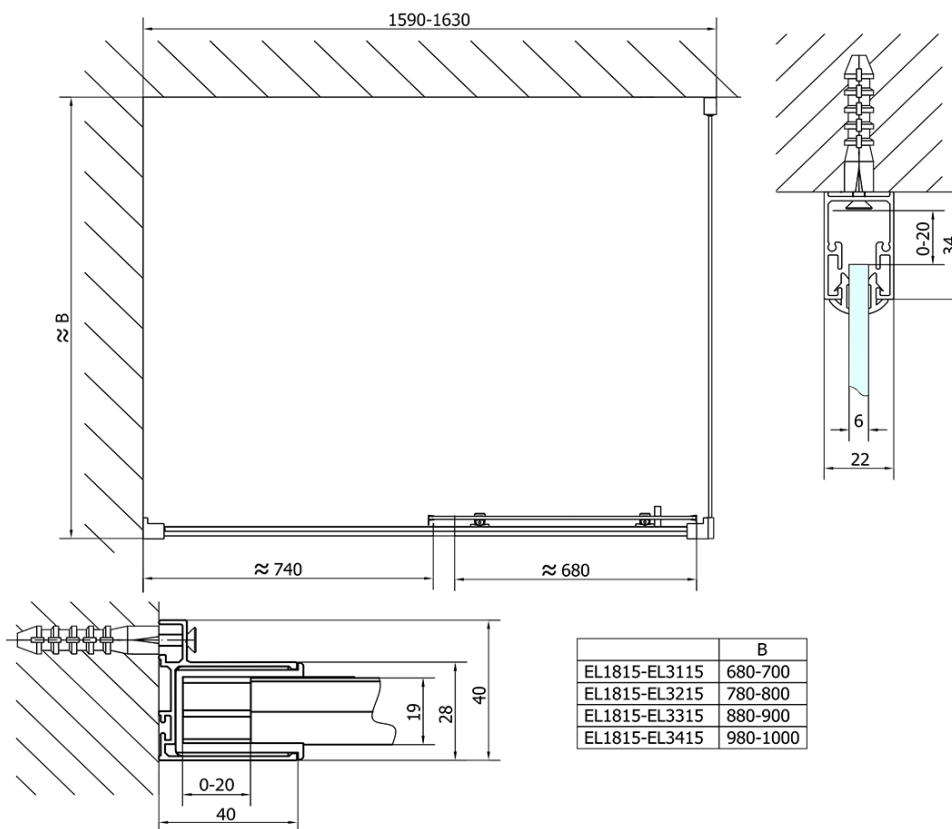

B
EL1815-EL3115	680-700
EL1815-EL3215	780-800
EL1815-EL3315	880-900
EL1815-EL3415	980-1000