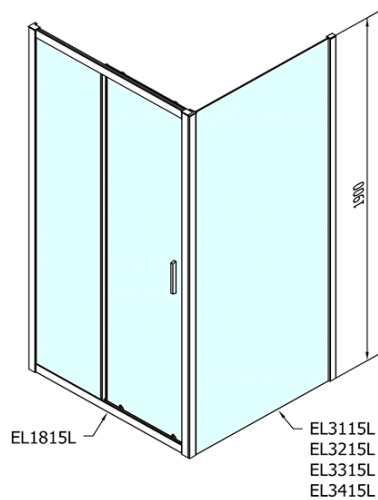

B
EL1815-EL3115	680-700
EL1815-EL3215	780-800
EL1815-EL3315	880-900
EL1815-EL3415	980-1000