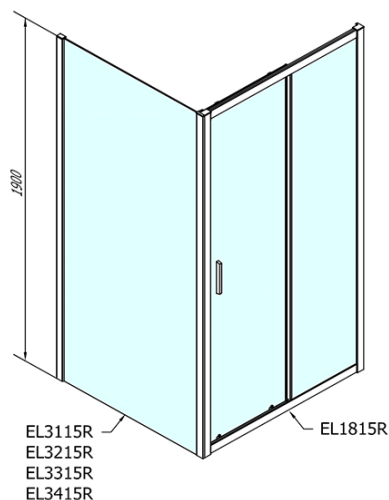

B
EL1815-EL3115	680-700
EL1815-EL3215	780-800
EL1815-EL3315	880-900
EL1815-EL3415	980-1000