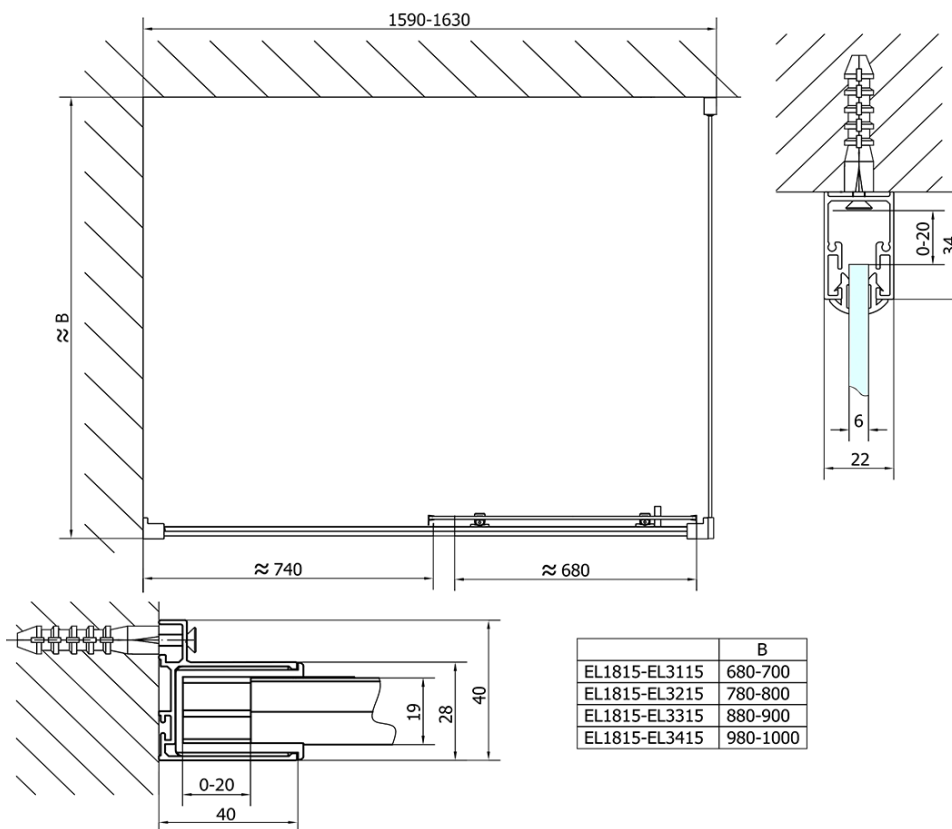

Farba profilu: Chróm - Leštený hliník

Tvar: Dvere do niky

Typ otvárania: Posuvné

Smer otvárania: Univerzálne

Šírka vstupu: 680 mm

Typ výplne: Číre sklo

Hrúbka skla: 6 mm

Inštalačná šírka od: 1575 mm

Set zatláčacie tesnenie (Objednací kód: NDAE14)

Doraz pravý (Objednací kód: NDAE06P)

Technický list

EL1815L

EL1815R

	B
EL1815-EL3115	680-700
EL1815-EL3215	780-800
EL1815-EL3315	880-900
EL1815-EL3415	980-1000