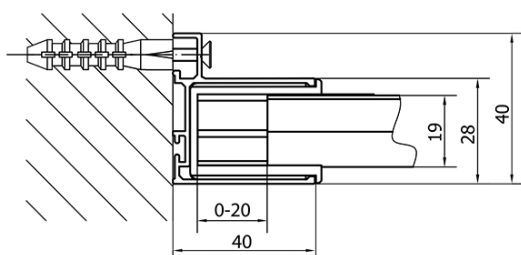

Farba profilu: Chróm - Leštený hliník

Tvar: Dvere do niky

Typ otvárania: Posuvné

Smer otvárania: Univerzálne

Šírka vstupu: 680 mm

Typ výplne: Číre sklo

Hrúbka skla: 6 mm

Inštalačná šírka od: 1575 mm

Inštalačná šírka do: 1615 mm

Vlastnosti: Rámové prevedenie

Hmotnosť / ks: 48.0 kg

Balenie: 1 ks

Záruka: 2 roky

Náhradné diely

Horné krytky (Objednací kód: NDAE01LP)

Doraz ľavý (Objednací kód: NDAE06L)

Set zatláčacie tesnenie (Objednací kód: NDAE14)

Doraz pravý (Objednací kód: NDAE06P)

Technický list

EL1815L

EL1815R

	B
EL1815-EL3115	680-700
EL1815-EL3215	780-800
EL1815-EL3315	880-900
EL1815-EL3415	980-1000