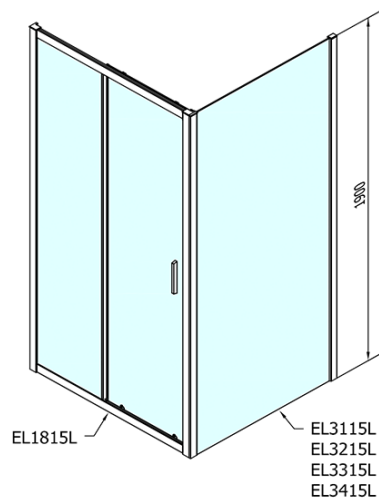

Farba profilu: Chróm - Leštený hliník

Tvar: Dvere do niky

Typ otvárania: Posuvné

Smer otvárania: Univerzálne

Šírka vstupu: 680 mm

Typ výplne: Číre sklo

Hrúbka skla: 6 mm

Inštalačná šírka od: 1575 mm

Inštalačná šírka do: 1615 mm

Vlastnosti: Rámové prevedenie

Hmotnosť / ks: 48.0 kg

Balenie: 1 ks

Záruka: 2 roky

Náhradné diely

Horné krytky (Objednací kód: NDAE01LP)

Doraz ľavý (Objednací kód: NDAE06L)

Set zatláčacie tesnenie (Objednací kód: NDAE14)

Doraz pravý (Objednací kód: NDAE06P)

Technický list

EL1815L

EL1815R

	B
EL1815-EL3115	680-700
EL1815-EL3215	780-800
EL1815-EL3315	880-900
EL1815-EL3415	980-1000