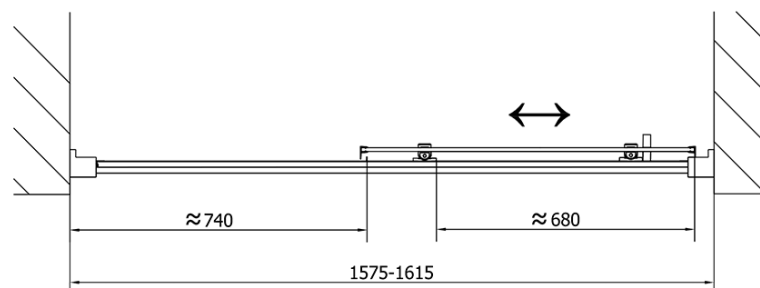

Farba profilu: Chróm - Leštený hliník

Tvar: Dvere do niky

Typ otvárania: Posuvné

Smer otvárania: Univerzálne

Šírka vstupu: 680 mm

Typ výplne: Číre sklo

Hrúbka skla: 6 mm

Inštalačná šírka od: 1575 mm

Set zatláčacie tesnenie (Objednací kód: NDAE14)

Doraz pravý (Objednací kód: NDAE06P)

Technický list

EL1815L

EL1815R

	B
EL1815-EL3115	680-700
EL1815-EL3215	780-800
EL1815-EL3315	880-900
EL1815-EL3415	980-1000