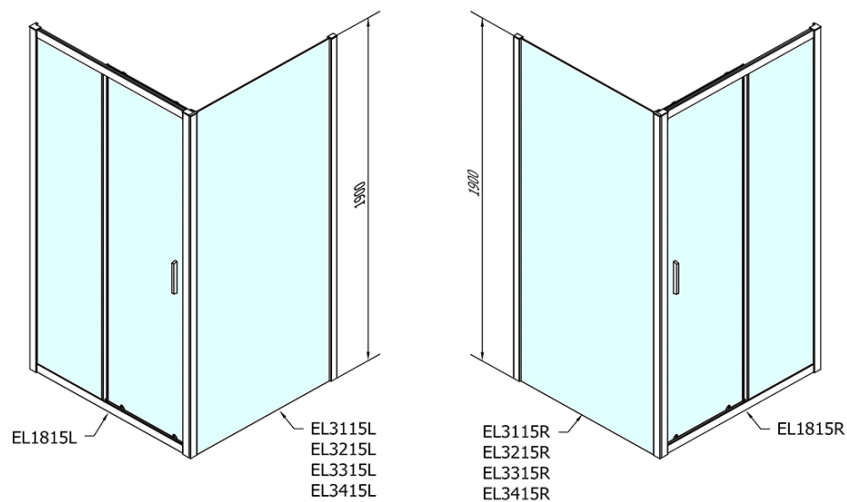

Farba profilu: Chróm - Leštený hliník

Tvar: Dvere do niky

Typ otvárania: Posuvné

Smer otvárania: Univerzálne

Šírka vstupu: 680 mm

Typ výplne: Číre sklo

Hrúbka skla: 6 mm

Inštalačná šírka od: 1575 mm

Set zatláčacie tesnenie (Objednací kód: NDAE14)

Doraz pravý (Objednací kód: NDAE06P)

Technický list

EL1815L

EL1815R

	B
EL1815-EL3115	680-700
EL1815-EL3215	780-800
EL1815-EL3315	880-900
EL1815-EL3415	980-1000