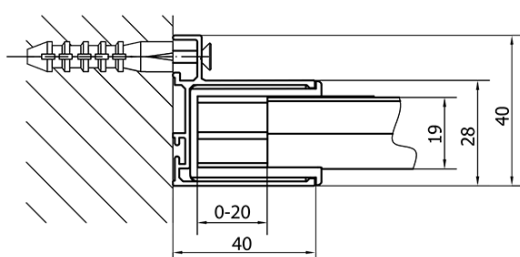

Farba profilu: Chróm - Leštený hliník

Tvar: Dvere do niky

Typ otvárania: Posuvné

Smer otvárania: Univerzálne

Šírka vstupu: 680 mm

Typ výplne: Číre sklo

Hrúbka skla: 6 mm

Inštalačná šírka od: 1575 mm

Inštalačná šírka do: 1615 mm

Vlastnosti: Rámové prevedenie

Hmotnosť / ks: 48.0 kg

Balenie: 1 ks

Záruka: 2 roky

Náhradné diely

Horné krytky (Objednací kód: NDAE01LP)

Doraz ľavý (Objednací kód: NDAE06L)

Set zatláčacie tesnenie (Objednací kód: NDAE14)

Doraz pravý (Objednací kód: NDAE06P)

Technický list

EL1815L

EL1815R

	B
EL1815-EL3115	680-700
EL1815-EL3215	780-800
EL1815-EL3315	880-900
EL1815-EL3415	980-1000