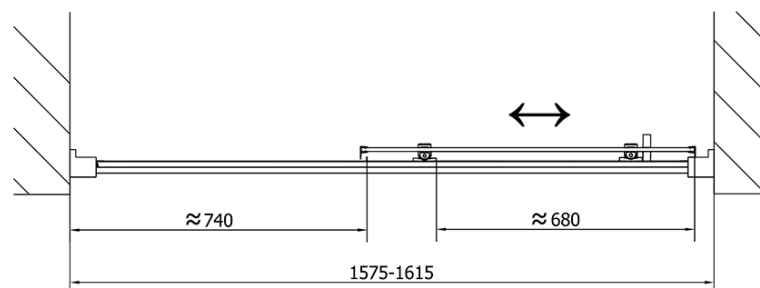

Farba profilu: Chróm - Leštený hliník

Tvar: Dvere do niky

Typ otvárania: Posuvné

Smer otvárania: Univerzálne

Šírka vstupu: 680 mm

Typ výplne: Číre sklo

Hrúbka skla: 6 mm

Inštalačná šírka od: 1575 mm

Doraz pravý (Objednací kód: NDAE06P)

Set zatláčacie tesnenie (Objednací kód: NDAE14)

Technický list

EL1815L

EL1815R

	B
EL1815-EL3115	680-700
EL1815-EL3215	780-800
EL1815-EL3315	880-900
EL1815-EL3415	980-1000