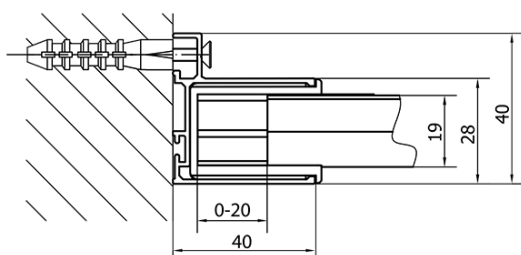

Farba profilu: Chróm - Leštený hliník

Tvar: Dvere do niky

Typ otvárania: Posuvné

Smer otvárania: Univerzálne

Šírka vstupu: 680 mm

Typ výplne: Číre sklo

Hrúbka skla: 6 mm

Inštalačná šírka od: 1575 mm

Doraz pravý (Objednací kód: NDAE06P)

Set zatláčacie tesnenie (Objednací kód: NDAE14)

Technický list

EL1815L

EL1815R

	B
EL1815-EL3115	680-700
EL1815-EL3215	780-800
EL1815-EL3315	880-900
EL1815-EL3415	980-1000