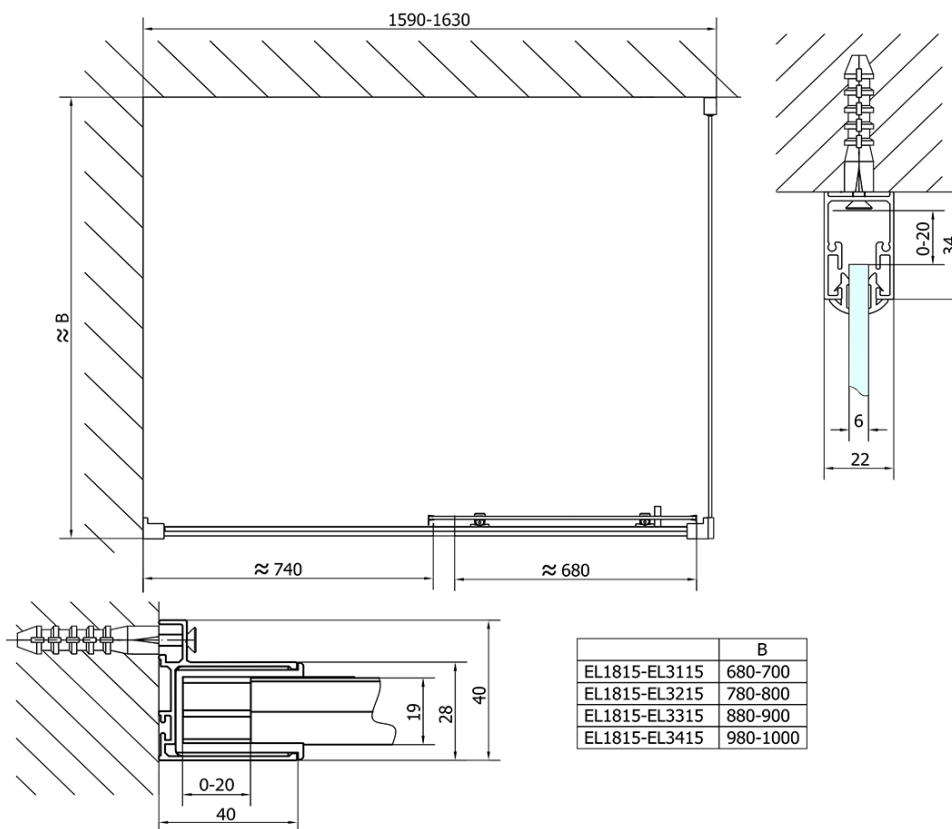

Farba profilu: Chróm - Leštený hliník

Tvar: Dvere do niky

Typ otvárania: Posuvné

Smer otvárania: Univerzálne

Šírka vstupu: 680 mm

Typ výplne: Číre sklo

Hrúbka skla: 6 mm

Inštalačná šírka od: 1575 mm

Inštalačná šírka do: 1615 mm

Vlastnosti: Rámové prevedenie

Hmotnosť / ks: 48.0 kg

Balenie: 1 ks

Záruka: 2 roky

Náhradné diely

Set zvislých tesnení (Objednací kód: NDAE11)

Stenový profil (Objednací kód: NDAE12)

Doraz pravý (Objednací kód: NDAE06P)

Set zatláčacie tesnenie (Objednací kód: NDAE14)

Technický list

EL1815L

EL1815R

	B
EL1815-EL3115	680-700
EL1815-EL3215	780-800
EL1815-EL3315	880-900
EL1815-EL3415	980-1000