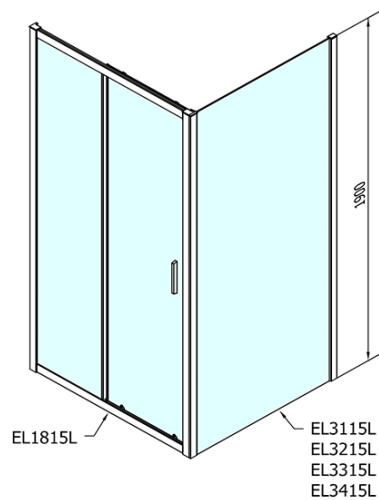

Farba profilu: Chróm - Leštený hliník

Tvar: Dvere do niky

Typ otvárania: Posuvné

Smer otvárania: Univerzálne

Šírka vstupu: 680 mm

Typ výplne: Číre sklo

Hrúbka skla: 6 mm

Inštalačná šírka od: 1575 mm

Inštalačná šírka do: 1615 mm

Vlastnosti: Rámové prevedenie

Hmotnosť / ks: 48.0 kg

Balenie: 1 ks

Záruka: 2 roky

Náhradné diely

Set zvislých tesnení pre 6/6mm sklo, 1900mm (Objednací kód: NDAE11)

Stenový profil (Objednací kód: NDAE12)

Doraz pravý (Objednací kód: NDAE06P)

Zatláčacie tesnenie 1900mm (Objednací kód: NDAE14)

Technický list

EL1815L

EL1815R

| | B |
|---------------|----------|
| EL1815-EL3115 | 680-700 |
| EL1815-EL3215 | 780-800 |
| EL1815-EL3315 | 880-900 |
| EL1815-EL3415 | 980-1000 |