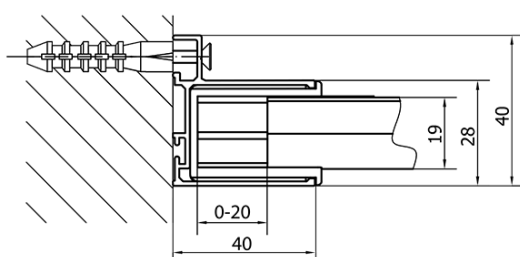

Farba profilu: Chróm - Leštený hliník

Tvar: Dvere do niky

Typ otvárania: Posuvné

Smer otvárania: Univerzálne

Šírka vstupu: 680 mm

Typ výplne: Číre sklo

Hrúbka skla: 6 mm

Inštalačná šírka od: 1575 mm

Inštalačná šírka do: 1615 mm

Vlastnosti: Rámové prevedenie

Hmotnosť / ks: 48.0 kg

Balenie: 1 ks

Záruka: 2 roky

Náhradné diely

Set zvislých tesnení pre 6/6mm sklo, 1900mm (Objednací kód: NDAE11)

Stenový profil (Objednací kód: NDAE12)

Doraz pravý (Objednací kód: NDAE06P)

Zatláčacie tesnenie 1900mm (Objednací kód: NDAE14)

Technický list

EL1815L

EL1815R

| | B |
|---------------|----------|
| EL1815-EL3115 | 680-700 |
| EL1815-EL3215 | 780-800 |
| EL1815-EL3315 | 880-900 |
| EL1815-EL3415 | 980-1000 |