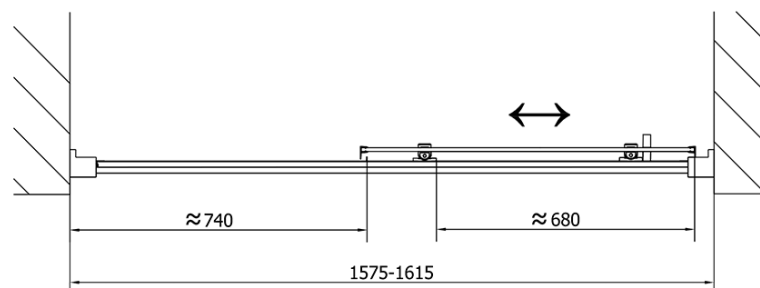

Farba profilu: Chróm - Leštený hliník

Tvar: Dvere do niky

Typ otvárania: Posuvné

Smer otvárania: Univerzálne

Šírka vstupu: 680 mm

Typ výplne: Číre sklo

Hrúbka skla: 6 mm

Inštalačná šírka od: 1575 mm

Inštalačná šírka do: 1615 mm

Vlastnosti: Rámové prevedenie

Hmotnosť / ks: 48.0 kg

Balenie: 1 ks

Záruka: 2 roky

Náhradné diely

Set zvislých tesnení pre 6/6mm sklo, 1900mm (Objednací kód: NDAE11)

Stenový profil (Objednací kód: NDAE12)

Doraz pravý (Objednací kód: NDAE06P)

Zatláčacie tesnenie 1900mm (Objednací kód: NDAE14)

Technický list

EL1815L

EL1815R

| | B |
|---------------|----------|
| EL1815-EL3115 | 680-700 |
| EL1815-EL3215 | 780-800 |
| EL1815-EL3315 | 880-900 |
| EL1815-EL3415 | 980-1000 |