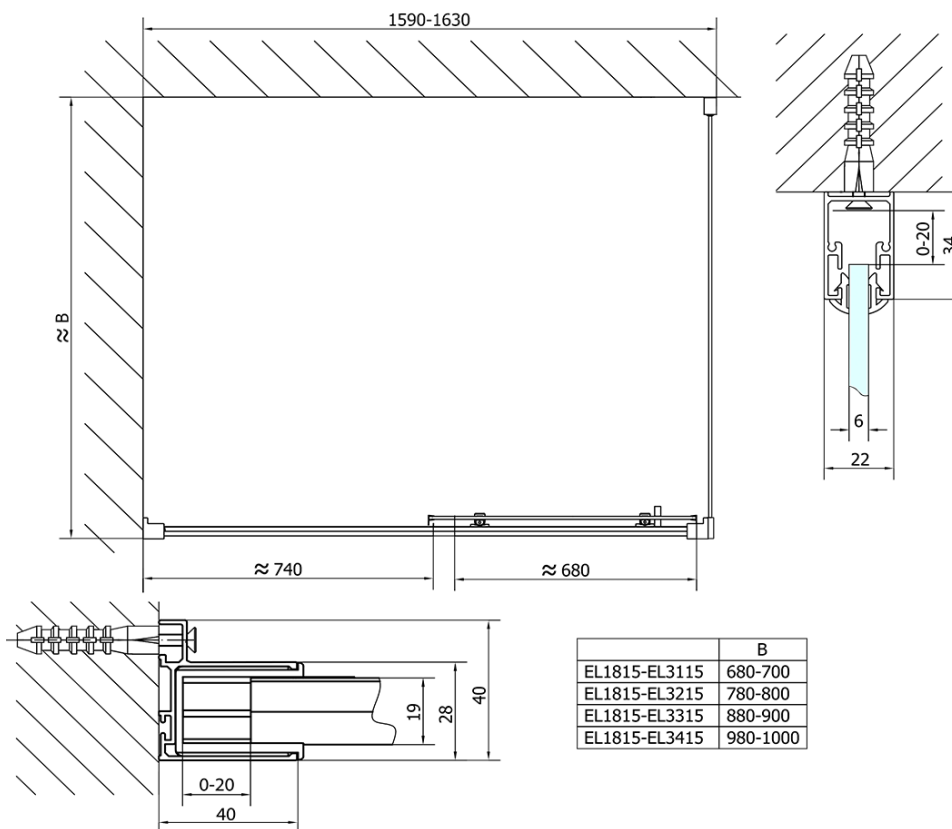

Farba profilu: Chróm - Leštený hliník

Tvar: Dvere do niky

Typ otvárania: Posuvné

Smer otvárania: Univerzálne

Šírka vstupu: 680 mm

Typ výplne: Číre sklo

Hrúbka skla: 6 mm

Inštalačná šírka od: 1575 mm

Inštalačná šírka do: 1615 mm

Vlastnosti: Rámové prevedenie

Hmotnosť / ks: 48.0 kg

Balenie: 1 ks

Záruka: 2 roky

Náhradné diely

Set zvislých tesnení pre 6/6mm sklo, 1900mm (Objednací kód: NDAE11)

Stenový profil (Objednací kód: NDAE12)

Doraz pravý (Objednací kód: NDAE06P)

Zatláčacie tesnenie 1900mm (Objednací kód: NDAE14)

Technický list

EL1815L

EL1815R

| | B |
|---------------|----------|
| EL1815-EL3115 | 680-700 |
| EL1815-EL3215 | 780-800 |
| EL1815-EL3315 | 880-900 |
| EL1815-EL3415 | 980-1000 |