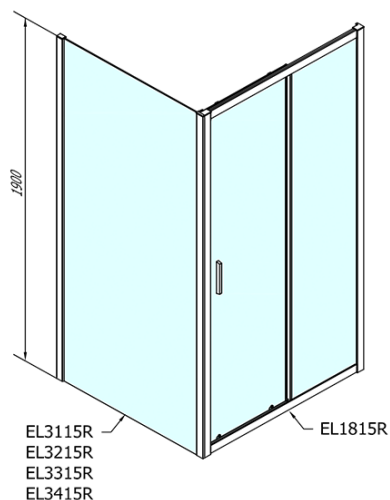

Farba profilu: Chróm - Leštený hliník

Tvar: Dvere do niky

Typ otvárania: Posuvné

Smer otvárania: Univerzálne

Šírka vstupu: 680 mm

Typ výplne: Číre sklo

Hrúbka skla: 6 mm

Inštalačná šírka od: 1575 mm

Inštalačná šírka do: 1615 mm

Vlastnosti: Rámové prevedenie

Hmotnosť / ks: 48.0 kg

Balenie: 1 ks

Záruka: 2 roky

Náhradné diely

Set zvislých tesnení pre 6/6mm sklo, 1900mm (Objednací kód: NDAE11)

Stenový profil (Objednací kód: NDAE12)

Doraz pravý (Objednací kód: NDAE06P)

Zatláčacie tesnenie 1900mm (Objednací kód: NDAE14)

Technický list

EL1815L

EL1815R

| | B |
|---------------|----------|
| EL1815-EL3115 | 680-700 |
| EL1815-EL3215 | 780-800 |
| EL1815-EL3315 | 880-900 |
| EL1815-EL3415 | 980-1000 |