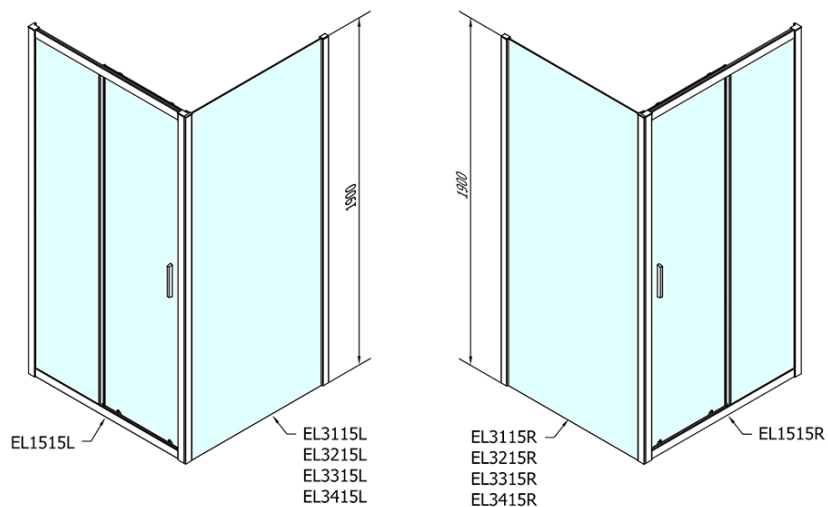

B
EL1515-EL3115	680-700
EL1515-EL3215	780-800
EL1515-EL3315	880-900
EL1515-EL3415	980-1000