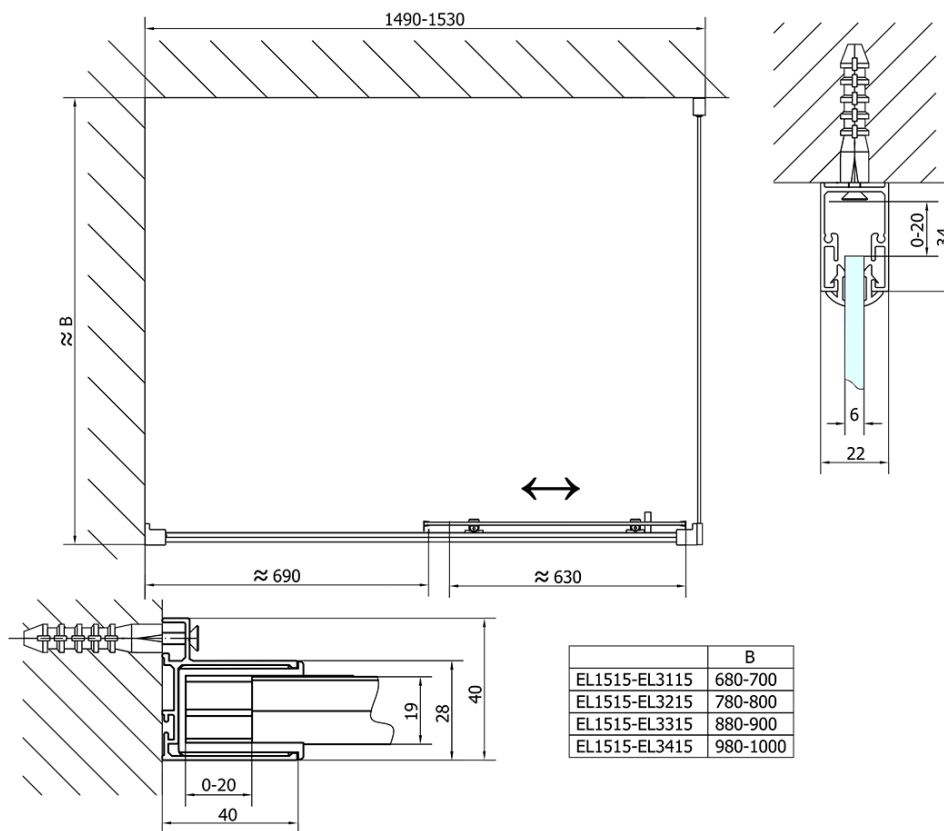

B
EL1515-EL3115	680-700
EL1515-EL3215	780-800
EL1515-EL3315	880-900
EL1515-EL3415	980-1000