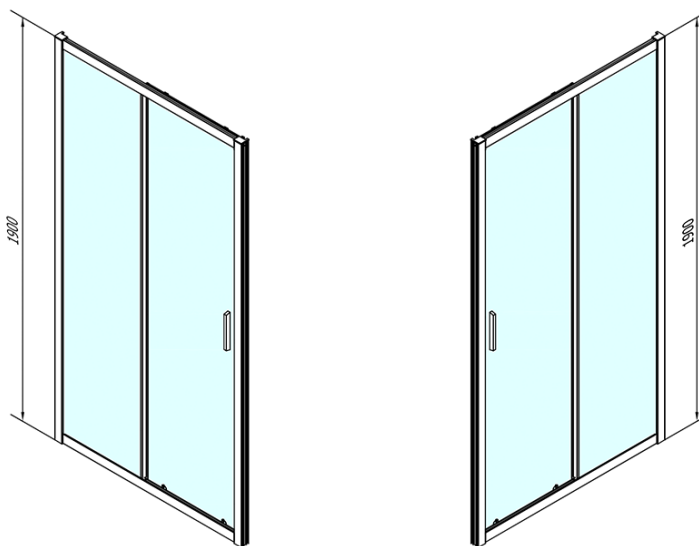

Technický list

EL1515L

EL1515R