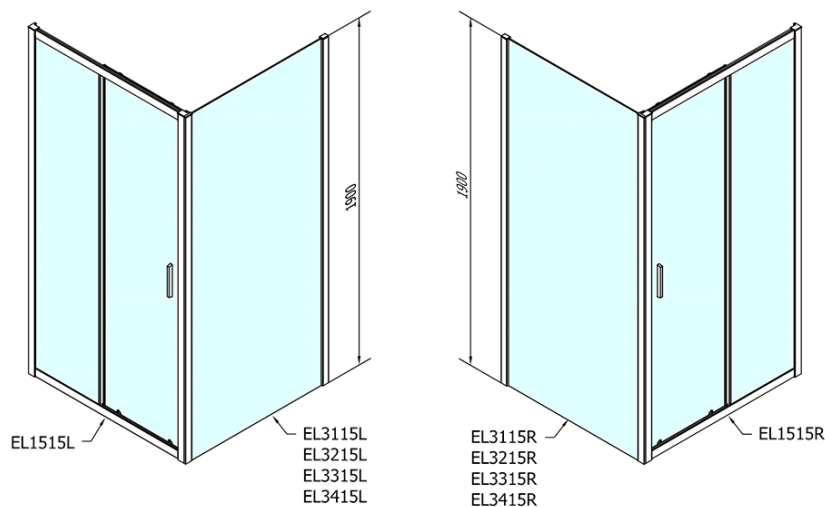

Farba profilu: Chróm - Leštený hliník

Tvar: Dvere do niky

Typ otvárania: Posuvné

Smer otvárania: Univerzálne

Šírka vstupu: 630 mm

Typ výplne: Číre sklo

Hrúbka skla: 6 mm

Inštalačná šírka od: 1475 mm

Doraz pravý (Objednací kód: NDAE06P)

Zatláčacie tesnenie 1900mm (Objednací kód: NDAE14)

Technický list

EL1515L

EL1515R

	B
EL1515-EL3115	680-700
EL1515-EL3215	780-800
EL1515-EL3315	880-900
EL1515-EL3415	980-1000