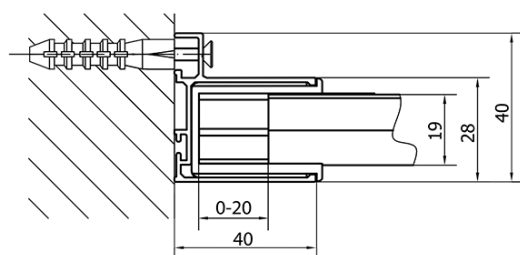

Farba profilu: Chróm - Leštený hliník

Tvar: Dvere do niky

Typ otvárania: Posuvné

Smer otvárania: Univerzálne

Šírka vstupu: 630 mm

Typ výplne: Číre sklo

Hrúbka skla: 6 mm

Inštalačná šírka od: 1475 mm

Inštalačná šírka do: 1515 mm

Vlastnosti: Rámové prevedenie

Hmotnosť / ks: 45.0 kg

Balenie: 1 ks

Záruka: 2 roky

Náhradné diely

Set zvislých tesnení pre 6/6mm sklo, 1900mm (Objednací kód: NDAE11)

Stenový profil (Objednací kód: NDAE12)

Doraz pravý (Objednací kód: NDAE06P)

Zatláčacie tesnenie 1900mm (Objednací kód: NDAE14)

Technický list

EL1515L

EL1515R

	B
EL1515-EL3115	680-700
EL1515-EL3215	780-800
EL1515-EL3315	880-900
EL1515-EL3415	980-1000