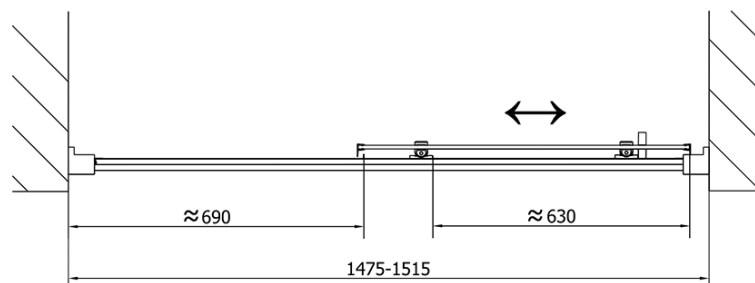

Farba profilu: Chróm - Leštený hliník

Tvar: Dvere do niky

Typ otvárania: Posuvné

Smer otvárania: Univerzálne

Šírka vstupu: 630 mm

Typ výplne: Číre sklo

Hrúbka skla: 6 mm

Inštalačná šírka od: 1475 mm

Doraz pravý (Objednací kód: NDAE06P)

Zatláčacie tesnenie 1900mm (Objednací kód: NDAE14)

Technický list

EL1515L

EL1515R

	B
EL1515-EL3115	680-700
EL1515-EL3215	780-800
EL1515-EL3315	880-900
EL1515-EL3415	980-1000