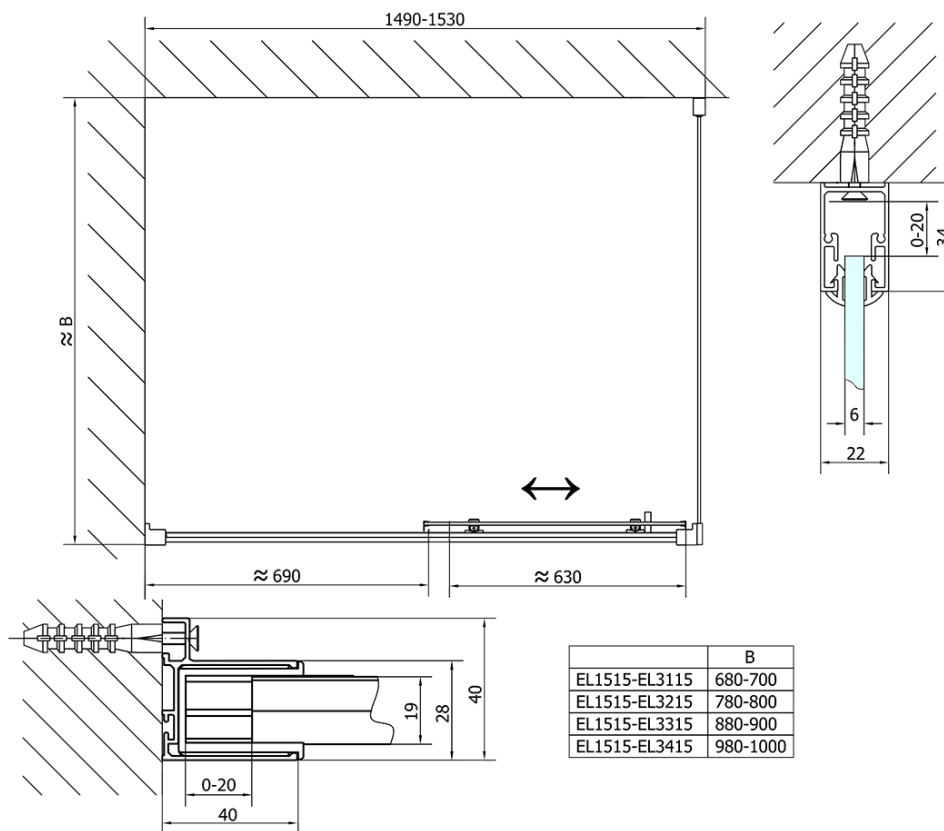

Farba profilu: Chróm - Leštený hliník

Tvar: Dvere do niky

Typ otvárania: Posuvné

Smer otvárania: Univerzálne

Šírka vstupu: 630 mm

Typ výplne: Číre sklo

Hrúbka skla: 6 mm

Inštalačná šírka od: 1475 mm

Inštalačná šírka do: 1515 mm

Vlastnosti: Rámové prevedenie

Hmotnosť / ks: 45.0 kg

Balenie: 1 ks

Záruka: 2 roky

Náhradné diely

Set zvislých tesnení pre 6/6mm sklo, 1900mm (Objednací kód: NDAE11)

Stenový profil (Objednací kód: NDAE12)

Doraz pravý (Objednací kód: NDAE06P)

Zatláčacie tesnenie 1900mm (Objednací kód: NDAE14)

Technický list

EL1515L

EL1515R

	B
EL1515-EL3115	680-700
EL1515-EL3215	780-800
EL1515-EL3315	880-900
EL1515-EL3415	980-1000