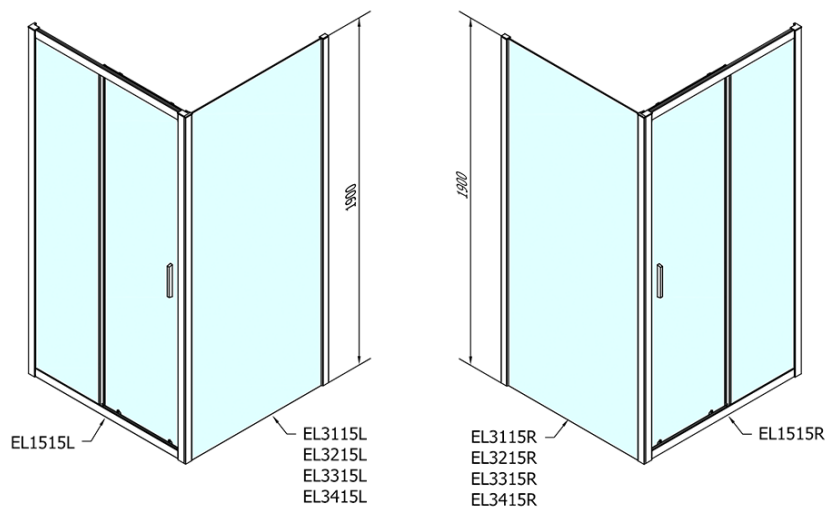

Farba profilu: Chróm - Leštený hliník

Tvar: Dvere do niky

Typ otvárania: Posuvné

Smer otvárania: Univerzálne

Šírka vstupu: 630 mm

Typ výplne: Číre sklo

Hrúbka skla: 6 mm

Inštalačná šírka od: 1475 mm

Doraz pravý (Objednací kód: NDAE06P)

Set zatláčacie tesnenie (Objednací kód: NDAE14)

Technický list

EL1515L

EL1515R

	B
EL1515-EL3115	680-700
EL1515-EL3215	780-800
EL1515-EL3315	880-900
EL1515-EL3415	980-1000