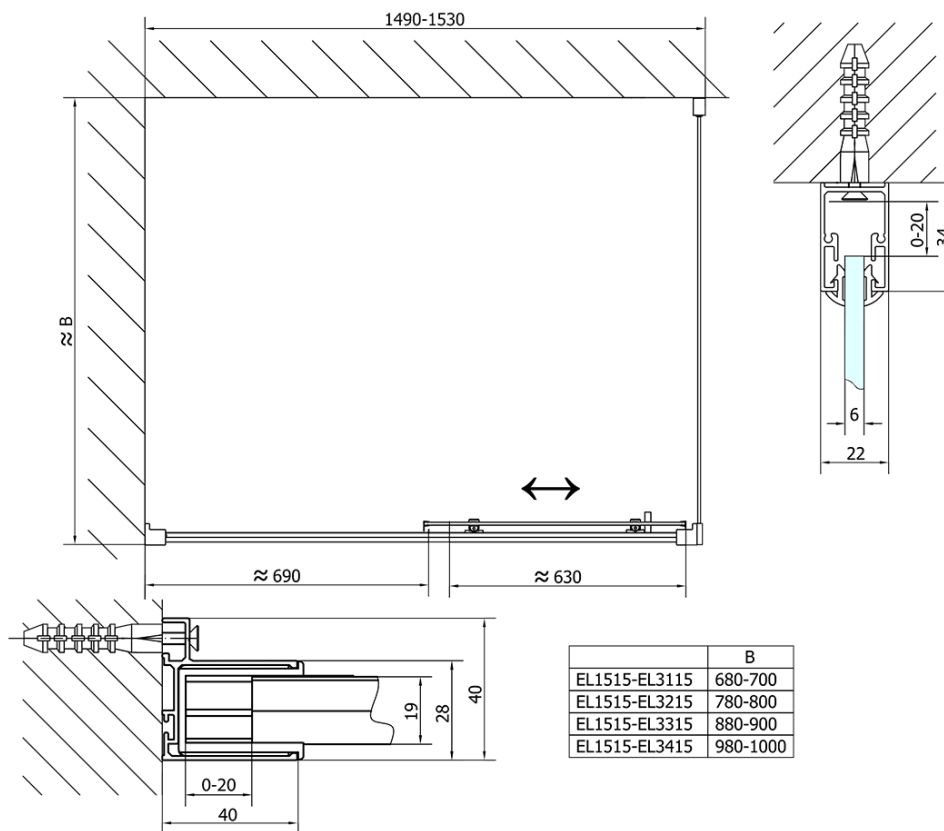

Farba profilu: Chróm - Leštený hliník

Tvar: Dvere do niky

Typ otvárania: Posuvné

Smer otvárania: Univerzálne

Šírka vstupu: 630 mm

Typ výplne: Číre sklo

Hrúbka skla: 6 mm

Inštalačná šírka od: 1475 mm

Doraz pravý (Objednací kód: NDAE06P)

Set zatláčacie tesnenie (Objednací kód: NDAE14)

Technický list

EL1515L

EL1515R

	B
EL1515-EL3115	680-700
EL1515-EL3215	780-800
EL1515-EL3315	880-900
EL1515-EL3415	980-1000