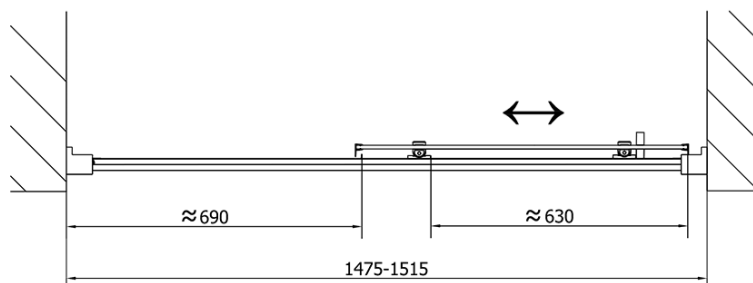

Farba profilu: Chróm - Leštený hliník

Tvar: Dvere do niky

Typ otvárania: Posuvné

Smer otvárania: Univerzálne

Šírka vstupu: 630 mm

Typ výplne: Číre sklo

Hrúbka skla: 6 mm

Inštalačná šírka od: 1475 mm

Doraz pravý (Objednací kód: NDAE06P)

Set zatláčacie tesnenie (Objednací kód: NDAE14)

Technický list

EL1515L

EL1515R

	B
EL1515-EL3115	680-700
EL1515-EL3215	780-800
EL1515-EL3315	880-900
EL1515-EL3415	980-1000