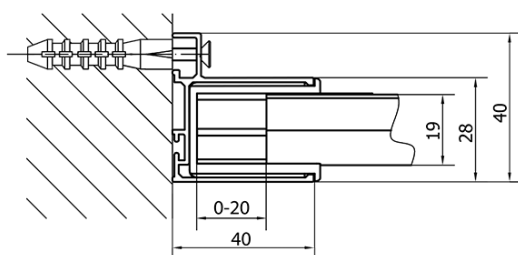

Farba profilu: Chróm - Leštený hliník

Tvar: Dvere do niky

Typ otvárania: Posuvné

Smer otvárania: Univerzálne

Šírka vstupu: 630 mm

Typ výplne: Číre sklo

Hrúbka skla: 6 mm

Inštalačná šírka od: 1475 mm

Inštalačná šírka do: 1515 mm

Vlastnosti: Rámové prevedenie

Hmotnosť / ks: 45.0 kg

Balenie: 1 ks

Záruka: 2 roky

Náhradné diely

Horné krytky (Objednací kód: NDAE01LP)

Doraz ľavý (Objednací kód: NDAE06L)

Doraz pravý (Objednací kód: NDAE06P)

Set zatláčacie tesnenie (Objednací kód: NDAE14)

Technický list

EL1515L

EL1515R

	B
EL1515-EL3115	680-700
EL1515-EL3215	780-800
EL1515-EL3315	880-900
EL1515-EL3415	980-1000