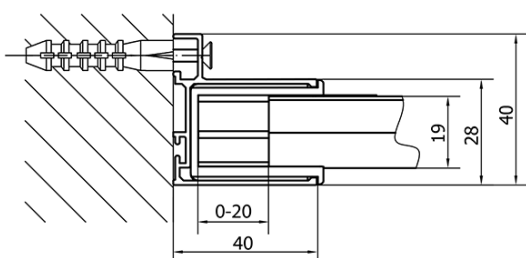

Farba profilu: Chróm - Leštený hliník

Tvar: Dvere do niky

Typ otvárania: Posuvné

Smer otvárania: Univerzálne

Šírka vstupu: 530 mm

Typ výplne: Číre sklo

Hrúbka skla: 6 mm

Inštalačná šírka od: 1275 mm

Doraz pravý (Objednací kód: NDAE06P)

Set zatláčacie tesnenie (Objednací kód: NDAE14)

Technický list

EL1315L

EL1315R

	B
EL1315-EL3115	680-700
EL1315-EL3215	780-800
EL1315-EL3315	880-900
EL1315-EL3415	980-1000