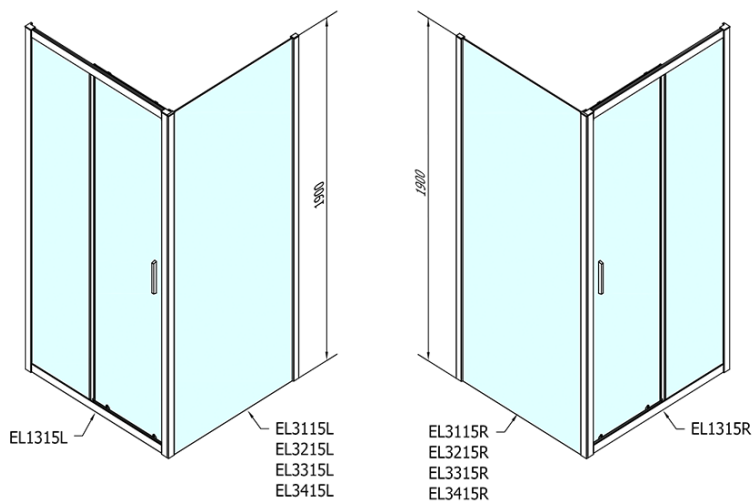

Farba profilu: Chróm - Leštený hliník

Tvar: Dvere do niky

Typ otvárania: Posuvné

Smer otvárania: Univerzálne

Šírka vstupu: 530 mm

Typ výplne: Číre sklo

Hrúbka skla: 6 mm

Inštalačná šírka od: 1275 mm

Inštalačná šírka do: 1315 mm

Vlastnosti: Rámové prevedenie

Hmotnosť / ks: 39.5 kg

Balenie: 1 ks

Záruka: 2 roky

Náhradné diely

Set zvislých tesnení (Objednací kód: NDAE11)

Stenový profil (Objednací kód: NDAE12)

Doraz pravý (Objednací kód: NDAE06P)

Set zatláčacie tesnenie (Objednací kód: NDAE14)

Technický list

EL1315L

EL1315R

	B
EL1315-EL3115	680-700
EL1315-EL3215	780-800
EL1315-EL3315	880-900
EL1315-EL3415	980-1000