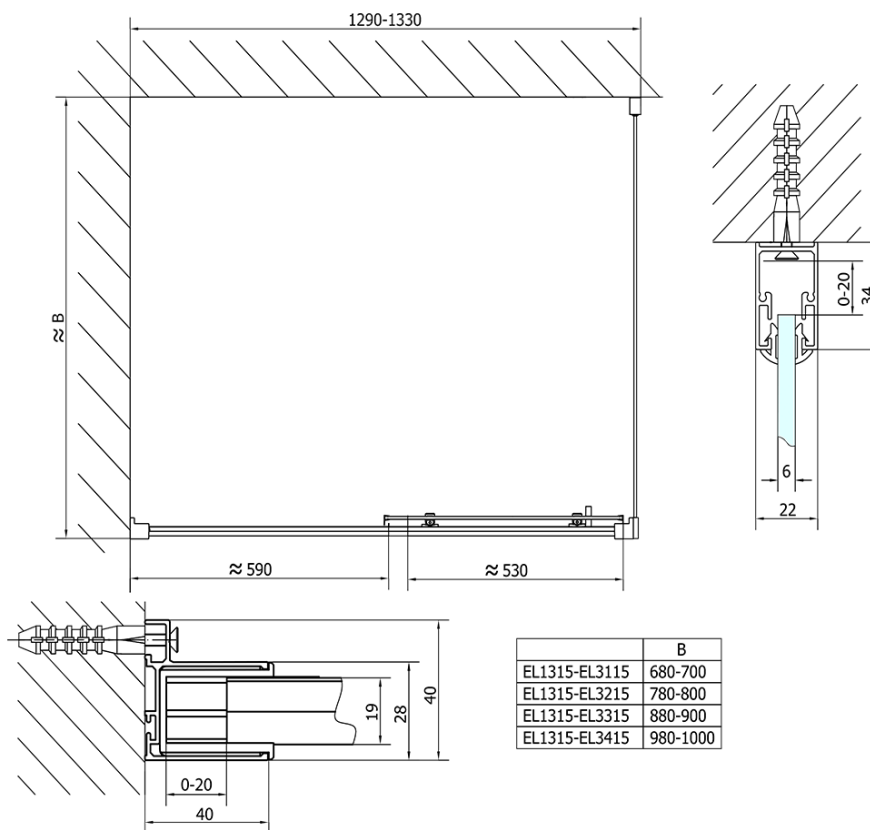

Farba profilu: Chróm - Leštený hliník

Tvar: Dvere do niky

Typ otvárania: Posuvné

Smer otvárania: Univerzálne

Šírka vstupu: 530 mm

Typ výplne: Číre sklo

Hrúbka skla: 6 mm

Inštalačná šírka od: 1275 mm

Inštalačná šírka do: 1315 mm

Vlastnosti: Rámové prevedenie

Hmotnosť / ks: 39.5 kg

Balenie: 1 ks

Záruka: 2 roky

Náhradné diely

Set zvislých tesnení (Objednací kód: NDAE11)

Stenový profil (Objednací kód: NDAE12)

Doraz pravý (Objednací kód: NDAE06P)

Set zatláčacie tesnenie (Objednací kód: NDAE14)

Technický list

EL1315L

EL1315R

	B
EL1315-EL3115	680-700
EL1315-EL3215	780-800
EL1315-EL3315	880-900
EL1315-EL3415	980-1000