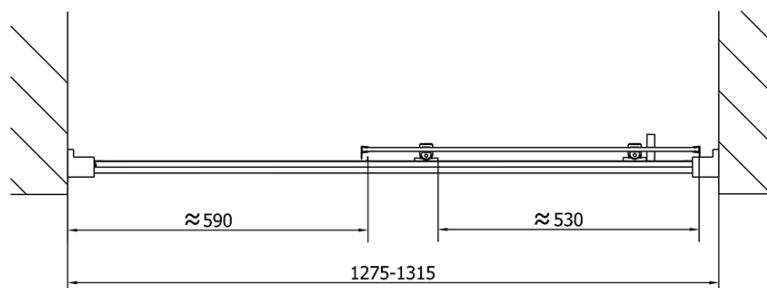

Farba profilu: Chróm - Leštený hliník

Tvar: Dvere do niky

Typ otvárania: Posuvné

Smer otvárania: Univerzálne

Šírka vstupu: 530 mm

Typ výplne: Číre sklo

Hrúbka skla: 6 mm

Inštalačná šírka od: 1275 mm

Doraz pravý (Objednací kód: NDAE06P)

Set zatláčacie tesnenie (Objednací kód: NDAE14)

Technický list

EL1315L

EL1315R

	B
EL1315-EL3115	680-700
EL1315-EL3215	780-800
EL1315-EL3315	880-900
EL1315-EL3415	980-1000