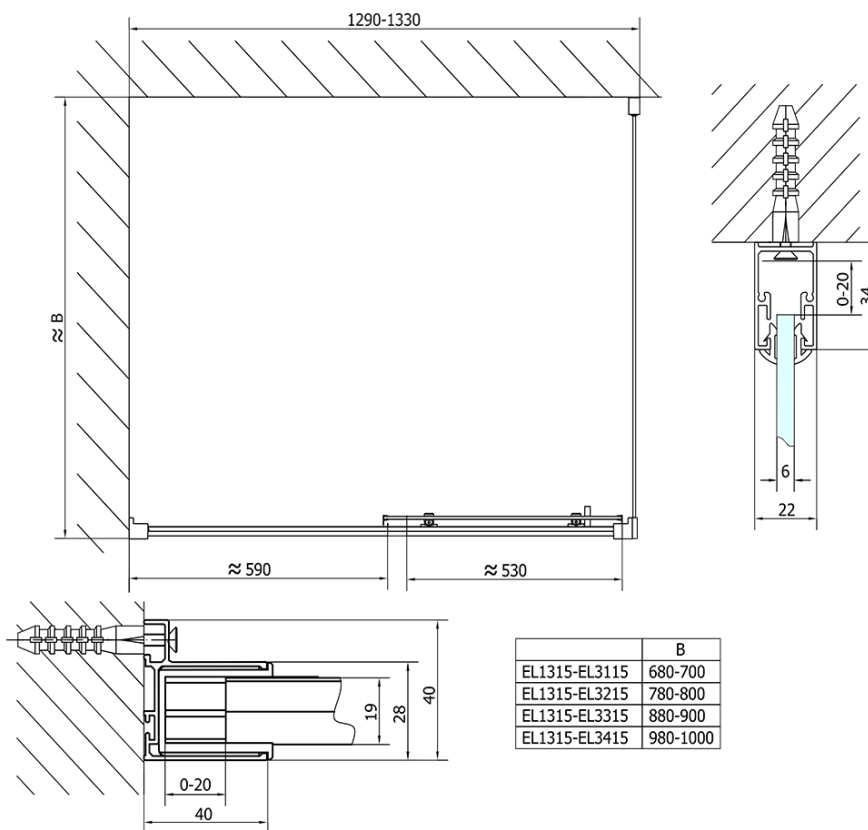

Farba profilu: Chróm - Leštený hliník

Tvar: Dvere do niky

Typ otvárania: Posuvné

Smer otvárania: Univerzálne

Šírka vstupu: 530 mm

Typ výplne: Číre sklo

Hrúbka skla: 6 mm

Inštalačná šírka od: 1275 mm

Inštalačná šírka do: 1315 mm

Vlastnosti: Rámové prevedenie

Hmotnosť / ks: 39.5 kg

Balenie: 1 ks

Záruka: 2 roky

Náhradné diely

Set zvislých tesnení pre 6/6mm sklo, 1900mm (Objednací kód: NDAE11)

Stenový profil (Objednací kód: NDAE12)

Doraz pravý (Objednací kód: NDAE06P)

Zatláčacie tesnenie 1900mm (Objednací kód: NDAE14)

Technický list

EL1315L

EL1315R

	B
EL1315-EL3115	680-700
EL1315-EL3215	780-800
EL1315-EL3315	880-900
EL1315-EL3415	980-1000