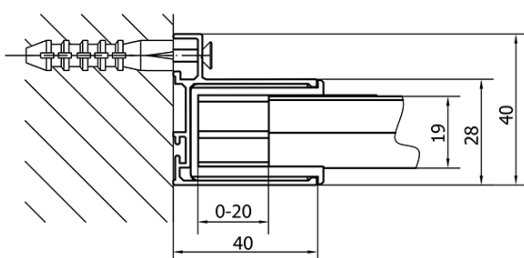

Farba profilu: Chróm - Leštený hliník

Tvar: Dvere do niky

Typ otvárania: Posuvné

Smer otvárania: Univerzálne

Šírka vstupu: 530 mm

Typ výplne: Číre sklo

Hrúbka skla: 6 mm

Inštalačná šírka od: 1275 mm

Inštalačná šírka do: 1315 mm

Vlastnosti: Rámové prevedenie

Hmotnosť / ks: 39.5 kg

Balenie: 1 ks

Záruka: 2 roky

Náhradné diely

Set zvislých tesnení pre 6/6mm sklo, 1900mm (Objednací kód: NDAE11)

Stenový profil (Objednací kód: NDAE12)

Doraz pravý (Objednací kód: NDAE06P)

Zatláčacie tesnenie 1900mm (Objednací kód: NDAE14)

Technický list

EL1315L

EL1315R

	B
EL1315-EL3115	680-700
EL1315-EL3215	780-800
EL1315-EL3315	880-900
EL1315-EL3415	980-1000