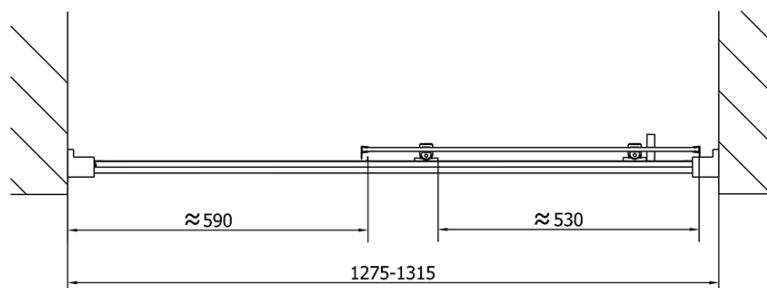

Farba profilu: Chróm - Leštený hliník

Tvar: Dvere do niky

Typ otvárania: Posuvné

Smer otvárania: Univerzálne

Šírka vstupu: 530 mm

Typ výplne: Číre sklo

Hrúbka skla: 6 mm

Inštalačná šírka od: 1275 mm

Doraz pravý (Objednací kód: NDAE06P)

Zatláčacie tesnenie 1900mm (Objednací kód: NDAE14)

Technický list

EL1315L

EL1315R

	B
EL1315-EL3115	680-700
EL1315-EL3215	780-800
EL1315-EL3315	880-900
EL1315-EL3415	980-1000