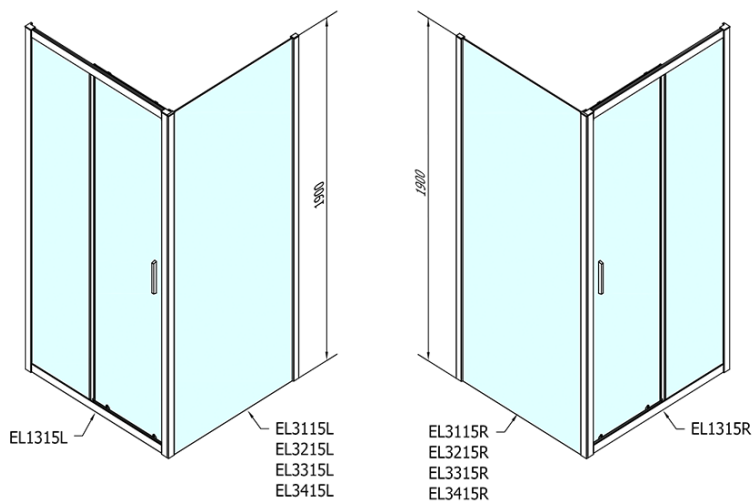

Farba profilu: Chróm - Leštený hliník

Tvar: Dvere do niky

Typ otvárania: Posuvné

Smer otvárania: Univerzálne

Šírka vstupu: 530 mm

Typ výplne: Číre sklo

Hrúbka skla: 6 mm

Inštalačná šírka od: 1275 mm

Inštalačná šírka do: 1315 mm

Vlastnosti: Rámové prevedenie

Hmotnosť / ks: 39.5 kg

Balenie: 1 ks

Záruka: 2 roky

Náhradné diely

Set zvislých tesnení pre 6/6mm sklo, 1900mm (Objednací kód: NDAE11)

Stenový profil (Objednací kód: NDAE12)

Doraz pravý (Objednací kód: NDAE06P)

Zatláčacie tesnenie 1900mm (Objednací kód: NDAE14)

Technický list

EL1315L

EL1315R

	B
EL1315-EL3115	680-700
EL1315-EL3215	780-800
EL1315-EL3315	880-900
EL1315-EL3415	980-1000