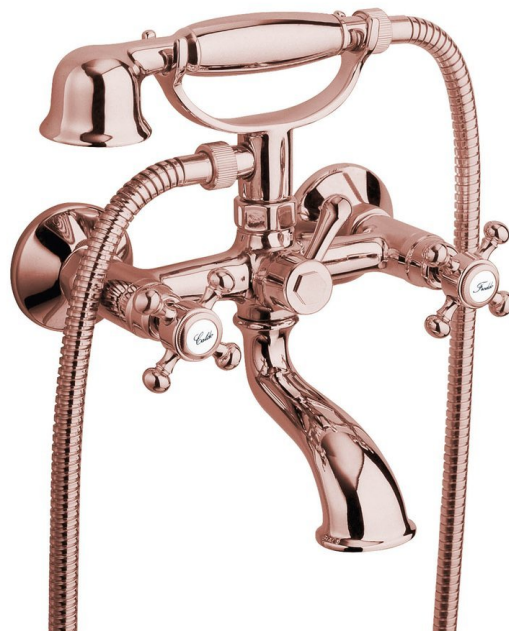

# ANTEA nástenná vaňová batéria kompletná, červené zlato

 **SAPHO**

Objednací kód: 3017

## Základné informácie

Značka: Sapho  
Séria: ANTEA

## Rozmery

Šírka: 210 mm  
Výška: 265 mm  
Hĺbka: 147 mm

## Vlastnosti

Farba: Ružové zlato  
Materiál: Mosadz  
Tvar: Retro  
Inštalácia: Nástenná 150 mm  
Druh ovládania: Kohútik  
Druh prepínača na sprchu: Otočný  
Hmotnosť / ks: 2.85 kg  
Balenie: 1 ks  
Záruka: 6 rokov