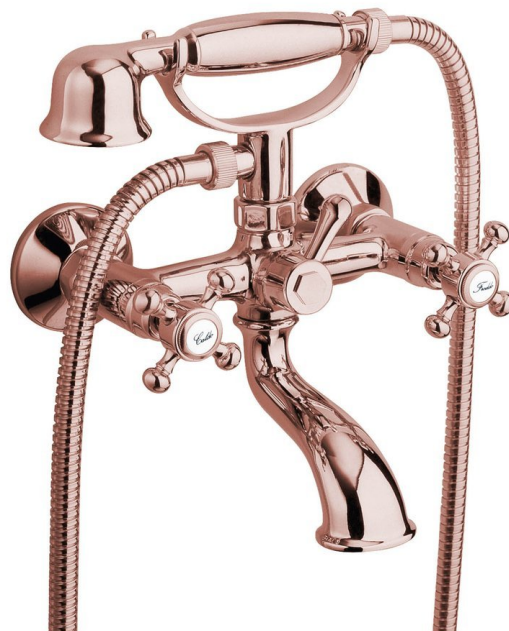

ANTEA nástenná vaňová batéria kompletná, červené zlato

SAPHO

Objednací kód: 3017

Základné informácie

Značka: Sapho
Séria: ANTEA

Rozmery

Šírka: 210 mm
Výška: 265 mm
Hĺbka: 147 mm

Vlastnosti

Farba: Ružové zlato
Materiál: Mosadz
Tvar: Retro
Inštalácia: Nástenná 150 mm
Druh ovládania: Kohútik
Druh prepínača na sprchu: Otočný
Hmotnosť / ks: 2.85 kg
Balenie: 1 ks
Záruka: 6 rokov

Náhradné diely

Perlátor pre vaňové batérie Antea (Objednací kód: ND301P)

ANTEA označenie studenej vody, CZ (Objednací kód: NDANTEA-STUDENÁ)

Prepínač pre 301 - 20 zúbkov (Objednací kód: ND301 PREPINAC20)

Sada etážok 1/2" x 3/4" pár (Objednací kód: ET654)

ANTEA označenie teplej a studenej vody, pár, EN (Hot+Cold) (Objednací kód: NDANTEA-HOT+COLD)

Vnútrotná časť prepínača pre batérie 301 - valček (Objednací kód: ND301)

Uzatvárací keramický vršok 1/2", 8/20, pravý, Axia, Airtech, Epoca, Antea (Objednací kód: VIT003)