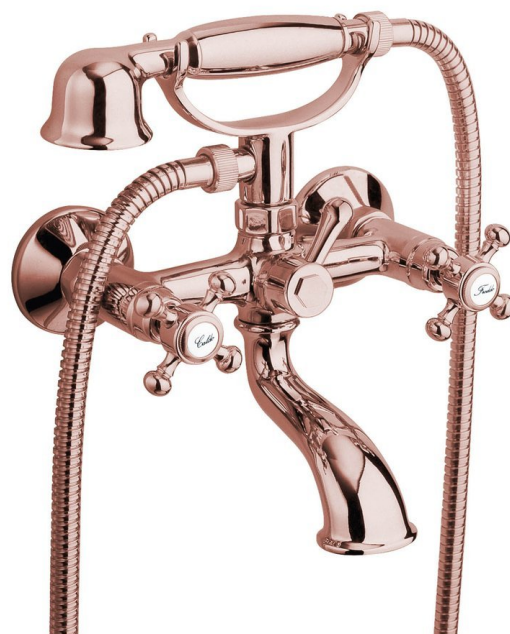

## ANTEA nástenná vaňová batéria kompletná, červené zlato

Objednací kód: 3017

### Rozmery

Šírka: 210 mm  
 Výška: 265 mm  
 Hĺbka: 147 mm

### Vlastnosti

Farba: Ružové zlato  
 Materiál: Mosadz  
 Záruka: 6 rokov