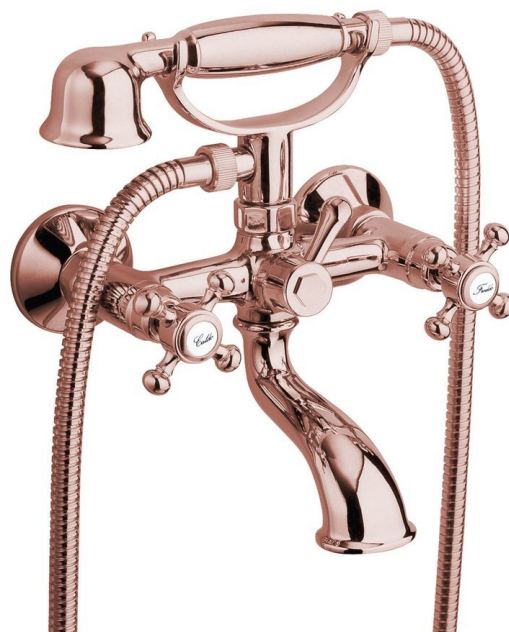

ANTEA nástenná vaňová batéria kompletná, červené zlato

SAPHO

Objednací kód: 3017

Rozmery

Šírka: 210 mm
Výška: 265 mm
Hĺbka: 147 mm

Vlastnosti

Farba: Ružové zlato
Materiál: Mosadz
Záruka: 6 rokov

Technický list