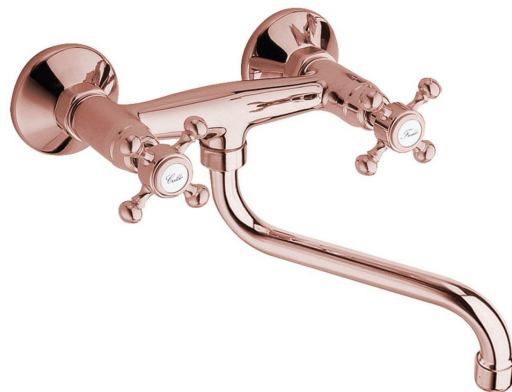

## Základné informácie

Značka: Sapho  
Séria: ANTEA

## Rozmery

Šírka: 215 mm  
Výška: 190 mm  
Hĺbka: 230 mm

## Vlastnosti

Farba: Ružové zlato  
Materiál: Mosadz  
Tvar: Retro  
Inštalácia: Nástenná 150 mm  
Druh ovládania: Kohútik  
Ostatné: Otočné ramienko  
Hmotnosť / ks: 1.23 kg  
Balenie: 1 ks  
Záruka: 6 rokov

## Náhradné diely

Uzatvárací keramický vršok 1/2", 8/20, pravý, Axia, Airtech, Epoca, Antea (Objednací kód: VIT003)  
ANTEA označenie teplej a studenej vody, pár, EN (Hot+Cold) (Objednací kód: NDANTEA-HOT+COLD)  
ANTEA označenie studenej vody, CZ (Objednací kód: NDANTEA-STUDENÁ)  
ANTEA označenie teplej vody, CZ (Objednací kód: NDANTEA-TEPLÁ)  
ANTEA označenie teplej a studenej vody, pár, IT (Caldo/Freddo) (Objednací kód: NDANTEA-CALDO+FREDDO)  
Sada etážok 1/2" x 3/4" pár (Objednací kód: ET654)