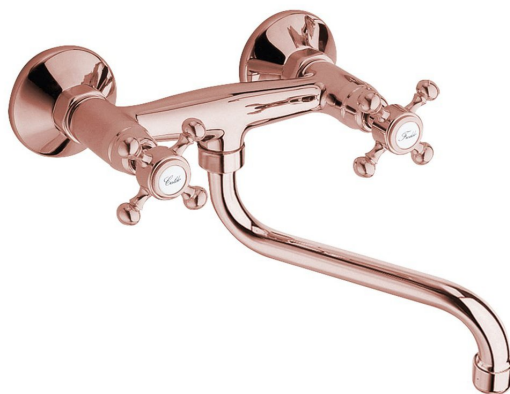

Objednací kód: 3067

Základné informácie

Značka: Sapho
Séria: ANTEA

Rozmery

Šírka: 215 mm
Výška: 190 mm
Hĺbka: 230 mm

Vlastnosti

Farba: Ružové zlato
Materiál: Mosadz
Tvar: Retro
Inštalácia: Nástenná 150 mm
Druh ovládania: Kohútik
Ostatné: Otočné ramienko
Hmotnosť / ks: 1.23 kg
Balenie: 1 ks
Záruka: 6 rokov

Náhradné diely

Uzatvárací keramický vršok 1/2", 8/20, pravý, Axia, Airtech, Epoca, Antea (Objednací kód: VIT003)
ANTEA označenie teplej a studenej vody, pár, EN (Hot+Cold) (Objednací kód: NDANTEA-HOT+COLD)
ANTEA označenie teplej a studenej vody, pár, IT (Caldo/Freddo) (Objednací kód: NDANTEA-CALDO+FREDDO)
Sada etážok 1/2" x 3/4" pár (Objednací kód: ET654)