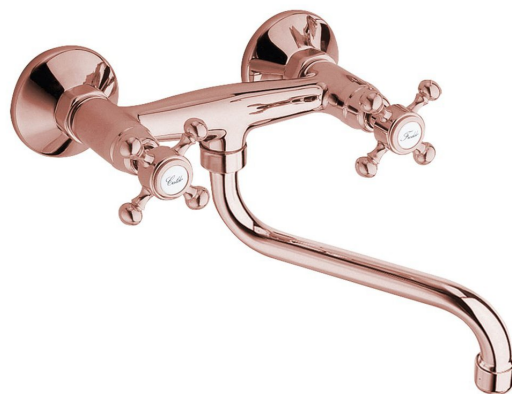

## Základné informácie

Značka: Sapho  
Séria: ANTEA

## Rozmery

Šírka: 215 mm  
Výška: 190 mm  
Hĺbka: 230 mm

## Vlastnosti

Farba: Ružové zlato  
Materiál: Mosadz  
Tvar: Retro  
Inštalácia: Nástenná 150 mm  
Druh ovládania: Kohútik  
Ostatné: Otočné ramienko  
Hmotnosť / ks: 1.23 kg  
Balenie: 1 ks  
Záruka: 6 rokov

## Náhradné diely

Uzatvárací keramický vršok 1/2", 8/20, pravý, Axia, Airtech, Epoca, Antea (Objednací kód: VIT003)  
ANTEA označenie teplej a studenej vody, pár, EN (Hot+Cold) (Objednací kód: NDANTEA-HOT+COLD)  
ANTEA označenie studenej vody, CZ (Objednací kód: NDANTEA-STUDENÁ)  
ANTEA označenie teplej vody, CZ (Objednací kód: NDANTEA-TEPLÁ)  
ANTEA označenie teplej a studenej vody, pár, IT (Caldo/Freddo) (Objednací kód: NDANTEA-CALDO+FREDDO)  
Sada etážok 1/2" x 3/4" pár (Objednací kód: ET654)