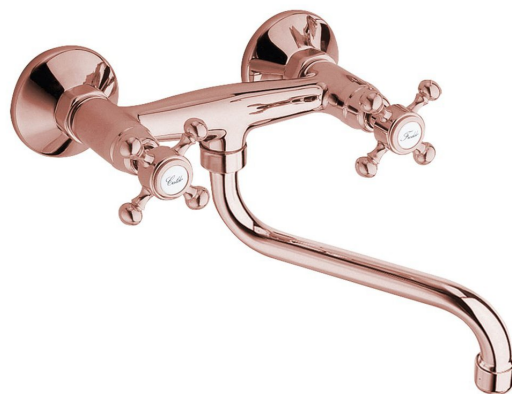

Objednací kód: 3067

Základné informácie

Značka: Sapho
Séria: ANTEA

Rozmery

Šírka: 215 mm
Výška: 190 mm
Hĺbka: 230 mm

Vlastnosti

Farba: Ružové zlato
Materiál: Mosadz
Tvar: Retro
Inštalácia: Nástenná 150 mm
Druh ovládania: Kohútik
Ostatné: Otočné ramienko
Hmotnosť / ks: 1.23 kg
Balenie: 1 ks
Záruka: 6 rokov

Náhradné diely

Uzatvárací keramický vršok 1/2", 8/20, pravý, Axia, Airtech, Epoca, Antea (Objednací kód: VIT003)
ANTEA označenie teplej a studenej vody, pár, EN (Hot+Cold) (Objednací kód: NDANTEA-HOT+COLD)
ANTEA označenie studenej vody, CZ (Objednací kód: NDANTEA-STUDENÁ)
ANTEA označenie teplej vody, CZ (Objednací kód: NDANTEA-TEPLÁ)
ANTEA označenie teplej a studenej vody, pár, IT (Caldo/Freddo) (Objednací kód: NDANTEA-CALDO+FREDDO)
Sada etážok 1/2" x 3/4" pár (Objednací kód: ET654)