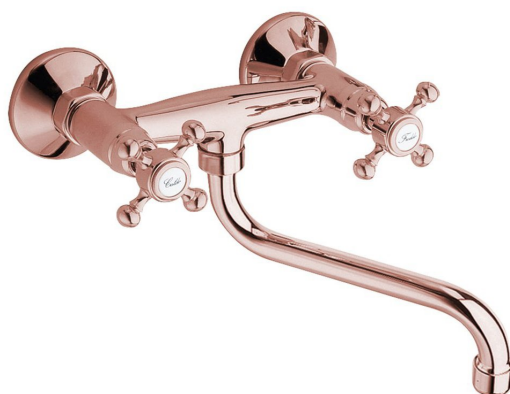

ANTEA nástenná batéria, červené zlato

SAPHO

Objednací kód: 3067

Rozměry

Šírka: 215 mm
Výška: 190 mm
Hĺbka: 230 mm

Vlastnosti

Farba: Ružové zlato
Materiál: Mosadz
Záruka: 6 rokov

Technický list