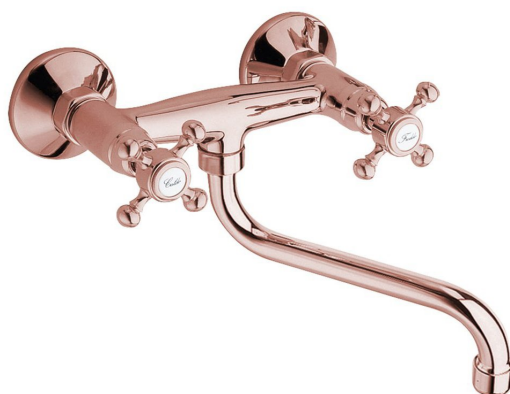

## ANTEA nástenná batéria, červené zlato

**SAPHO**

Objednací kód: 3067

### Rozměry

Šírka: 215 mm  
Výška: 190 mm  
Hĺbka: 230 mm

### Vlastnosti

Farba: Ružové zlato  
Materiál: Mosadz  
Záruka: 6 rokov