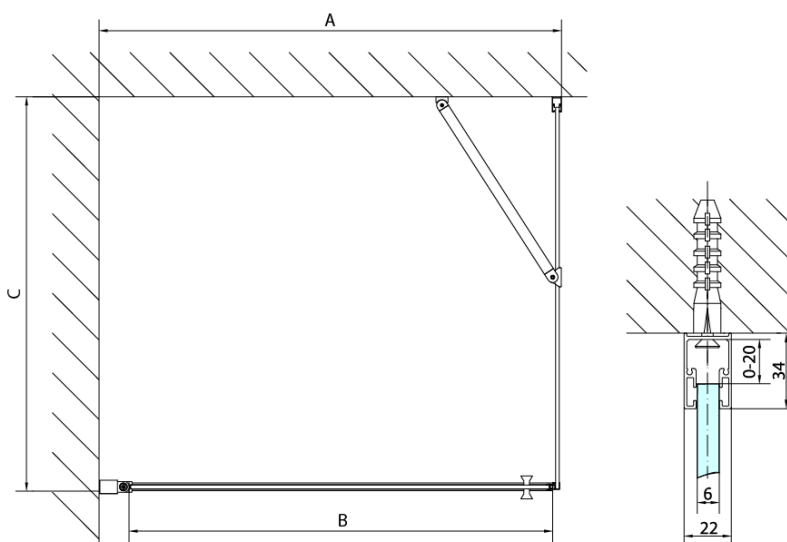

Objednací kód: ZL3210

Základné informácie

Značka: Polysan

Séria: ZOOM

Rozmery

Výška: 1900 mm

Hĺbka: 1000 mm

Vlastnosti

Farba profilu: Chróm - Leštený hliník

Tvar: Pevná stena k sprchovacím dverám

Typ výplne: Číre sklo

Úprava skla: Antidrop

Hrúbka skla: 6 mm

Hmotnosť / ks: 31.0 kg

Balenie: 1 ks

Záruka: 2 roky

Technický list

ARTICLE	C
ZL3270	670-690
ZL3280	770-790
ZL3290	870-890
ZL3210	970-990

ARTICLE	A	B
ZL1270	670-690	~615
ZL1280	770-790	~715
ZL1290	870-890	~815
ZL1210	970-990	~815

ARTICLE	A	B	C
ZL1390	870-890	330	470
ZL1310	970-990	430	520
ZL1311	1070-1090	480	570
ZL1312	1170-1190	530	620
ZL1313	1270-1290	630	620
ZL1314	1370-1390	730	620
ZL1315	1470-1490	830	620