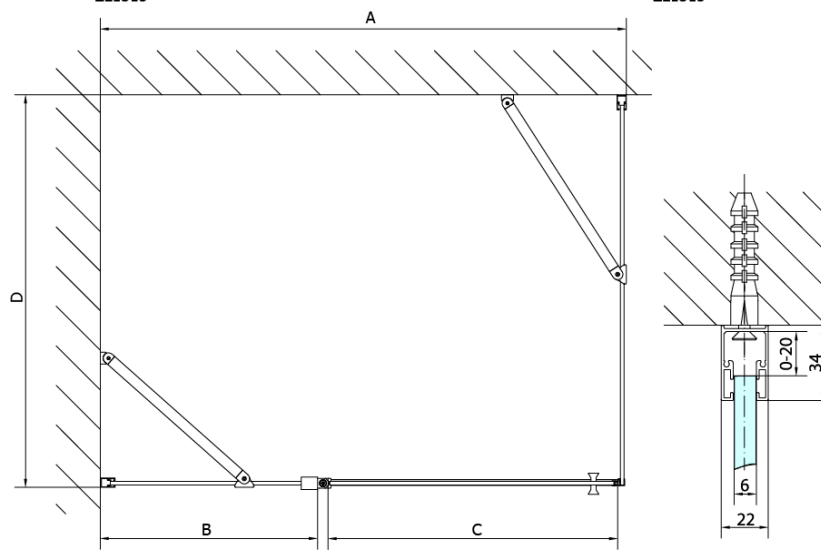

Objednací kód: ZL3210

Základné informácie

Značka: Polysan

Séria: ZOOM

Rozmery

Výška: 1900 mm

Hĺbka: 1000 mm

Vlastnosti

Farba profilu: Chróm - Leštený hliník

Tvar: Pevná stena k sprchovacím dverám

Typ výplne: Číre sklo

Úprava skla: Antidrop

Hrúbka skla: 6 mm

Hmotnosť / ks: 31.0 kg

Balenie: 1 ks

Záruka: 2 roky

Technický list

ARTICLE	C
ZL3270	670-690
ZL3280	770-790
ZL3290	870-890
ZL3210	970-990

ARTICLE	A	B
ZL1270	670-690	~615
ZL1280	770-790	~715
ZL1290	870-890	~815
ZL1210	970-990	~815

ARTICLE	A	B	C
ZL1390	870-890	330	470
ZL1310	970-990	430	520
ZL1311	1070-1090	480	570
ZL1312	1170-1190	530	620
ZL1313	1270-1290	630	620
ZL1314	1370-1390	730	620
ZL1315	1470-1490	830	620