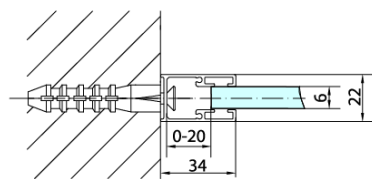

Objednací kód: ZL3210

Základné informácie

Značka: Polysan

Séria: ZOOM

Rozmery

Výška: 1900 mm

Hĺbka: 1000 mm

Vlastnosti

Farba profilu: Chróm - Leštený hliník

Tvar: Pevná stena k sprchovacím dverám

Typ výplne: Číre sklo

Úprava skla: Antidrop

Hrúbka skla: 6 mm

Hmotnosť / ks: 31.0 kg

Balenie: 1 ks

Záruka: 2 roky

Technický list

ARTICLE	C
ZL3270	670-690
ZL3280	770-790
ZL3290	870-890
ZL3210	970-990

ARTICLE	A	B
ZL1270	670-690	~615
ZL1280	770-790	~715
ZL1290	870-890	~815
ZL1210	970-990	~815

ARTICLE	A	B	C
ZL1390	870-890	330	470
ZL1310	970-990	430	520
ZL1311	1070-1090	480	570
ZL1312	1170-1190	530	620
ZL1313	1270-1290	630	620
ZL1314	1370-1390	730	620
ZL1315	1470-1490	830	620