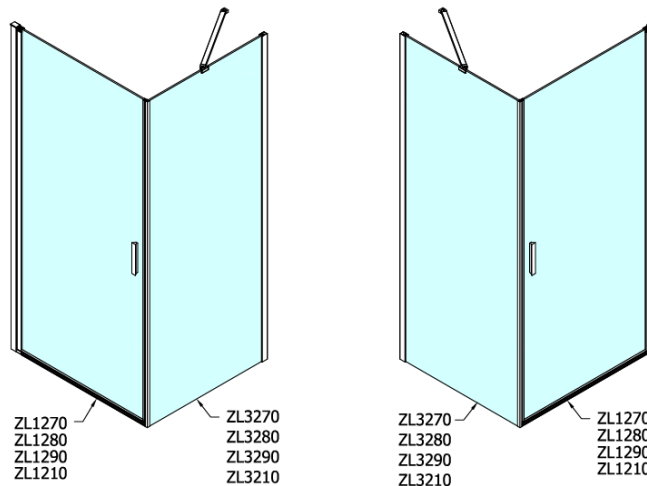

Objednací kód: ZL3210

Základné informácie

Značka: Polysan

Séria: ZOOM

Rozmery

Výška: 1900 mm

Hĺbka: 1000 mm

Vlastnosti

Farba profilu: Chróm - Leštený hliník

Tvar: Pevná stena k sprchovacím dverám

Typ výplne: Číre sklo

Úprava skla: Antidrop

Hrúbka skla: 6 mm

Hmotnosť / ks: 31.0 kg

Balenie: 1 ks

Záruka: 2 roky

Technický list

ARTICLE	C
ZL3270	670-690
ZL3280	770-790
ZL3290	870-890
ZL3210	970-990

ARTICLE	A	B
ZL1270	670-690	~615
ZL1280	770-790	~715
ZL1290	870-890	~815
ZL1210	970-990	~815

ARTICLE	A	B	C
ZL1390	870-890	330	470
ZL1310	970-990	430	520
ZL1311	1070-1090	480	570
ZL1312	1170-1190	530	620
ZL1313	1270-1290	630	620
ZL1314	1370-1390	730	620
ZL1315	1470-1490	830	620