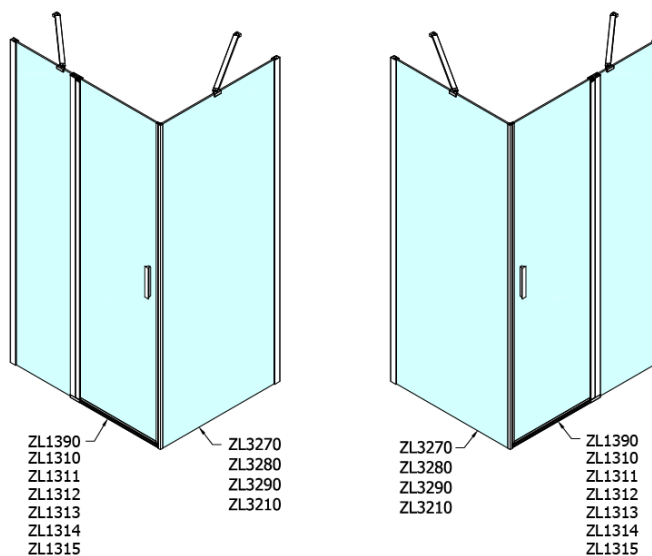

Objednací kód: ZL3210

Základné informácie

Značka: Polysan

Séria: ZOOM

Rozmery

Výška: 1900 mm

Hĺbka: 1000 mm

Vlastnosti

Farba profilu: Chróm - Leštený hliník

Tvar: Pevná stena k sprchovacím dverám

Typ výplne: Číre sklo

Úprava skla: Antidrop

Hrúbka skla: 6 mm

Hmotnosť / ks: 31.0 kg

Balenie: 1 ks

Záruka: 2 roky

Technický list

ARTICLE	C
ZL3270	670-690
ZL3280	770-790
ZL3290	870-890
ZL3210	970-990

ARTICLE	A	B
ZL1270	670-690	~615
ZL1280	770-790	~715
ZL1290	870-890	~815
ZL1210	970-990	~815

ARTICLE	A	B	C
ZL1390	870-890	330	470
ZL1310	970-990	430	520
ZL1311	1070-1090	480	570
ZL1312	1170-1190	530	620
ZL1313	1270-1290	630	620
ZL1314	1370-1390	730	620
ZL1315	1470-1490	830	620