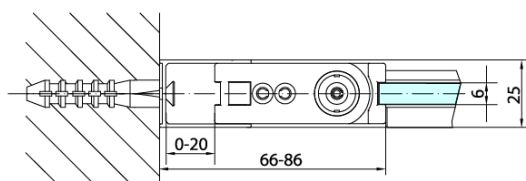

Objednací kód: ZL3210

Základné informácie

Značka: Polysan

Séria: ZOOM

Rozmery

Výška: 1900 mm

Hĺbka: 1000 mm

Vlastnosti

Farba profilu: Chróm - Leštený hliník

Tvar: Pevná stena k sprchovacím dverám

Typ výplne: Číre sklo

Úprava skla: Antidrop

Hrúbka skla: 6 mm

Hmotnosť / ks: 31.0 kg

Balenie: 1 ks

Záruka: 2 roky

Technický list

ARTICLE	C
ZL3270	670-690
ZL3280	770-790
ZL3290	870-890
ZL3210	970-990

ARTICLE	A	B
ZL1270	670-690	~615
ZL1280	770-790	~715
ZL1290	870-890	~815
ZL1210	970-990	~815

ARTICLE	A	B	C
ZL1390	870-890	330	470
ZL1310	970-990	430	520
ZL1311	1070-1090	480	570
ZL1312	1170-1190	530	620
ZL1313	1270-1290	630	620
ZL1314	1370-1390	730	620
ZL1315	1470-1490	830	620