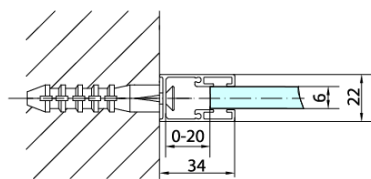

Objednací kód: ZL3290

**Základné informácie**

Značka: Polysan

Séria: ZOOM

**Rozmery**

Výška: 1900 mm

Hĺbka: 900 mm

**Vlastnosti**

Farba profilu: Chróm - Leštený hliník

Tvar: Pevná stena k sprchovacím dverám

Typ výplne: Číre sklo

Úprava skla: Antidrop

Hrúbka skla: 6 mm

Hmotnosť / ks: 28.0 kg

Balenie: 1 ks

Záruka: 2 roky

Technický list

ARTICLE	C
ZL3270	670-690
ZL3280	770-790
ZL3290	870-890
ZL3210	970-990

ARTICLE	A	B
ZL1270	670-690	~615
ZL1280	770-790	~715
ZL1290	870-890	~815
ZL1210	970-990	~815

ARTICLE	A	B	C
ZL1390	870-890	330	470
ZL1310	970-990	430	520
ZL1311	1070-1090	480	570
ZL1312	1170-1190	530	620
ZL1313	1270-1290	630	620
ZL1314	1370-1390	730	620
ZL1315	1470-1490	830	620