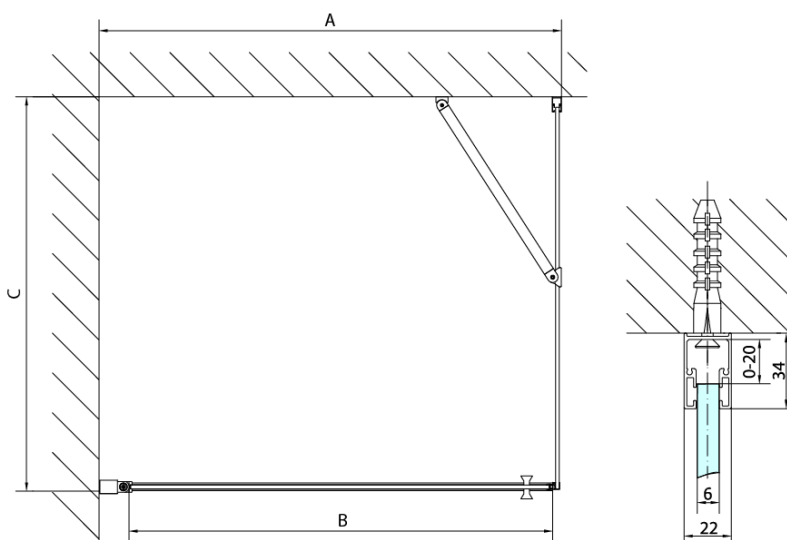

Objednací kód: ZL3290

**Základné informácie**

Značka: Polysan

Séria: ZOOM

**Rozmery**

Výška: 1900 mm

Hĺbka: 900 mm

**Vlastnosti**

Farba profilu: Chróm - Leštený hliník

Tvar: Pevná stena k sprchovacím dverám

Typ výplne: Číre sklo

Úprava skla: Antidrop

Hrúbka skla: 6 mm

Hmotnosť / ks: 28.0 kg

Balenie: 1 ks

Záruka: 2 roky

Technický list

ARTICLE	C
ZL3270	670-690
ZL3280	770-790
ZL3290	870-890
ZL3210	970-990

ARTICLE	A	B
ZL1270	670-690	~615
ZL1280	770-790	~715
ZL1290	870-890	~815
ZL1210	970-990	~815

ARTICLE	A	B	C
ZL1390	870-890	330	470
ZL1310	970-990	430	520
ZL1311	1070-1090	480	570
ZL1312	1170-1190	530	620
ZL1313	1270-1290	630	620
ZL1314	1370-1390	730	620
ZL1315	1470-1490	830	620