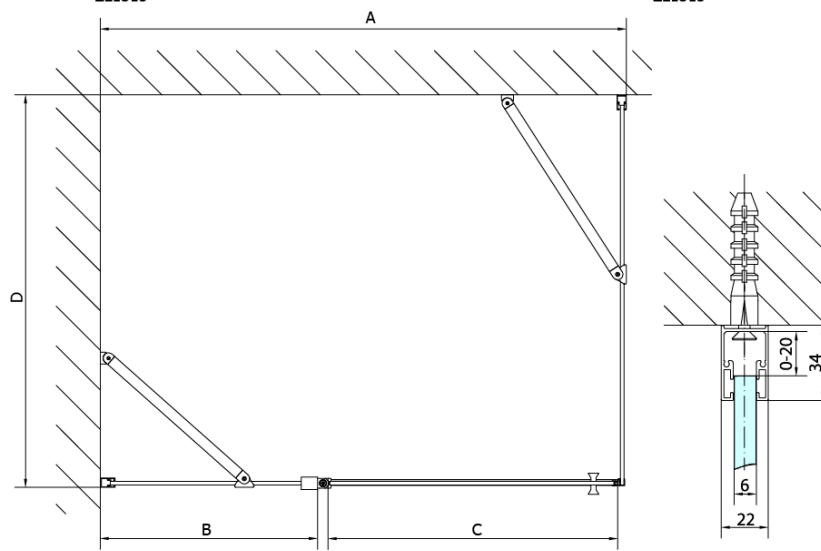

Objednací kód: ZL3290

**Základné informácie**

Značka: Polysan

Séria: ZOOM

**Rozmery**

Výška: 1900 mm

Hĺbka: 900 mm

**Vlastnosti**

Farba profilu: Chróm - Leštený hliník

Tvar: Pevná stena k sprchovacím dverám

Typ výplne: Číre sklo

Úprava skla: Antidrop

Hrúbka skla: 6 mm

Hmotnosť / ks: 28.0 kg

Balenie: 1 ks

Záruka: 2 roky

Technický list

ARTICLE	C
ZL3270	670-690
ZL3280	770-790
ZL3290	870-890
ZL3210	970-990

ARTICLE	A	B
ZL1270	670-690	~615
ZL1280	770-790	~715
ZL1290	870-890	~815
ZL1210	970-990	~815

ARTICLE	A	B	C
ZL1390	870-890	330	470
ZL1310	970-990	430	520
ZL1311	1070-1090	480	570
ZL1312	1170-1190	530	620
ZL1313	1270-1290	630	620
ZL1314	1370-1390	730	620
ZL1315	1470-1490	830	620