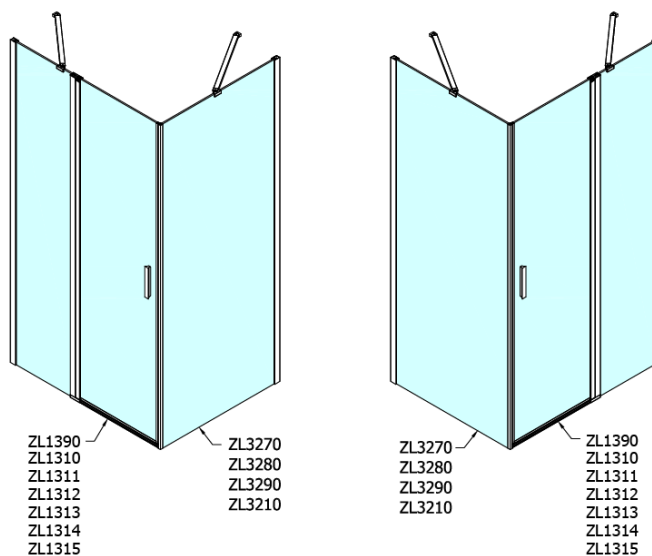

Objednací kód: ZL3290

**Základné informácie**

Značka: Polysan

Séria: ZOOM

**Rozmery**

Výška: 1900 mm

Hĺbka: 900 mm

**Vlastnosti**

Farba profilu: Chróm - Leštený hliník

Tvar: Pevná stena k sprchovacím dverám

Typ výplne: Číre sklo

Úprava skla: Antidrop

Hrúbka skla: 6 mm

Hmotnosť / ks: 28.0 kg

Balenie: 1 ks

Záruka: 2 roky

Technický list

ARTICLE	C
ZL3270	670-690
ZL3280	770-790
ZL3290	870-890
ZL3210	970-990

ARTICLE	A	B
ZL1270	670-690	~615
ZL1280	770-790	~715
ZL1290	870-890	~815
ZL1210	970-990	~815

ARTICLE	A	B	C
ZL1390	870-890	330	470
ZL1310	970-990	430	520
ZL1311	1070-1090	480	570
ZL1312	1170-1190	530	620
ZL1313	1270-1290	630	620
ZL1314	1370-1390	730	620
ZL1315	1470-1490	830	620