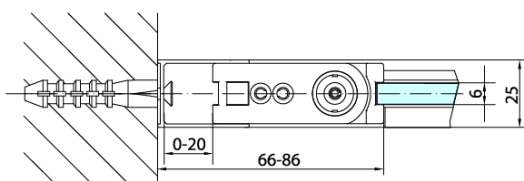

Objednací kód: ZL3290

**Základné informácie**

Značka: Polysan

Séria: ZOOM

**Rozmery**

Výška: 1900 mm

Hĺbka: 900 mm

**Vlastnosti**

Farba profilu: Chróm - Leštený hliník

Tvar: Pevná stena k sprchovacím dverám

Typ výplne: Číre sklo

Úprava skla: Antidrop

Hrúbka skla: 6 mm

Hmotnosť / ks: 28.0 kg

Balenie: 1 ks

Záruka: 2 roky

Technický list

ARTICLE	C
ZL3270	670-690
ZL3280	770-790
ZL3290	870-890
ZL3210	970-990

ARTICLE	A	B
ZL1270	670-690	~615
ZL1280	770-790	~715
ZL1290	870-890	~815
ZL1210	970-990	~815

ARTICLE	A	B	C
ZL1390	870-890	330	470
ZL1310	970-990	430	520
ZL1311	1070-1090	480	570
ZL1312	1170-1190	530	620
ZL1313	1270-1290	630	620
ZL1314	1370-1390	730	620
ZL1315	1470-1490	830	620