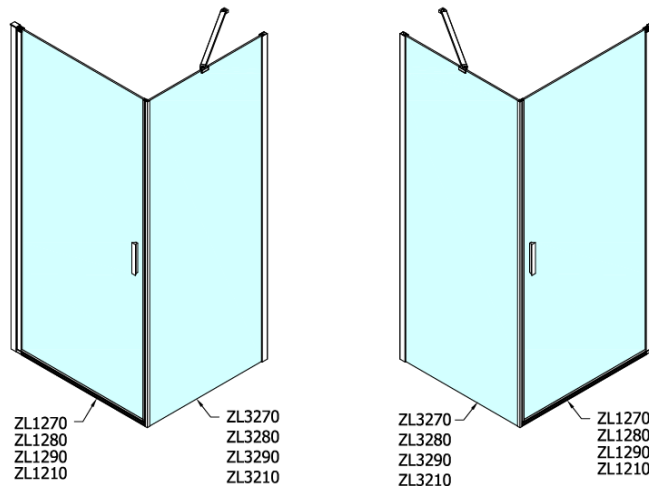

Objednací kód: ZL3290

**Základné informácie**

Značka: Polysan

Séria: ZOOM

**Rozmery**

Výška: 1900 mm

Hĺbka: 900 mm

**Vlastnosti**

Farba profilu: Chróm - Leštený hliník

Tvar: Pevná stena k sprchovacím dverám

Typ výplne: Číre sklo

Úprava skla: Antidrop

Hrúbka skla: 6 mm

Hmotnosť / ks: 28.0 kg

Balenie: 1 ks

Záruka: 2 roky

Technický list

ARTICLE	C
ZL3270	670-690
ZL3280	770-790
ZL3290	870-890
ZL3210	970-990

ARTICLE	A	B
ZL1270	670-690	~615
ZL1280	770-790	~715
ZL1290	870-890	~815
ZL1210	970-990	~815

ARTICLE	A	B	C
ZL1390	870-890	330	470
ZL1310	970-990	430	520
ZL1311	1070-1090	480	570
ZL1312	1170-1190	530	620
ZL1313	1270-1290	630	620
ZL1314	1370-1390	730	620
ZL1315	1470-1490	830	620