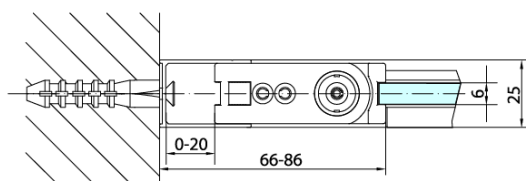

Technický list

ARTICLE	C
ZL3270	670-690
ZL3280	770-790
ZL3290	870-890
ZL3210	970-990

ARTICLE	A	B
ZL1270	670-690	~615
ZL1280	770-790	~715
ZL1290	870-890	~815
ZL1210	970-990	~815