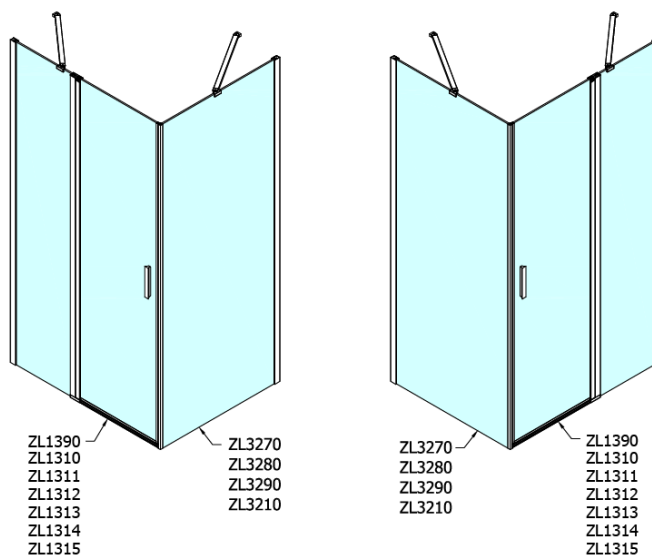

ARTICLE	A	B	C
ZL1390	870-890	330	470
ZL1310	970-990	430	520
ZL1311	1070-1090	480	570
ZL1312	1170-1190	530	620
ZL1313	1270-1290	630	620
ZL1314	1370-1390	730	620
ZL1315	1470-1490	830	620

ARTICLE	D
ZL3270	670-690
ZL3280	770-790
ZL3290	870-890
ZL3210	970-990