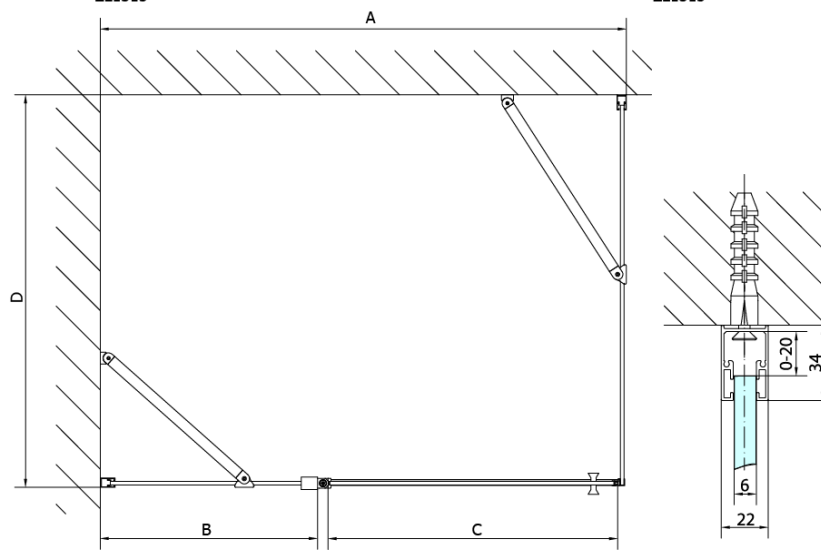

ARTICLE	A	B	C
ZL1390	870-890	330	470
ZL1310	970-990	430	520
ZL1311	1070-1090	480	570
ZL1312	1170-1190	530	620
ZL1313	1270-1290	630	620
ZL1314	1370-1390	730	620
ZL1315	1470-1490	830	620

ARTICLE	D
ZL3270	670-690
ZL3280	770-790
ZL3290	870-890
ZL3210	970-990