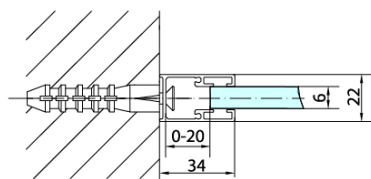

## Rozmery

Výška: 1900 mm

Hĺbka: 900 mm

## Vlastnosti

Farba profilu: Chróm - Leštený hliník

Tvar: Pevná stena k sprchovacím dverám

Typ výplne: Číre sklo

Úprava skla: Antidrop

Hrúbka skla: 6 mm

Hmotnosť / ks: 28.0 kg

Balenie: 1 ks

Záruka: 2 roky

Technický list

ARTICLE	C
ZL3270	670-690
ZL3280	770-790
ZL3290	870-890
ZL3210	970-990

ARTICLE	A	B
ZL1270	670-690	~615
ZL1280	770-790	~715
ZL1290	870-890	~815
ZL1210	970-990	~815

ARTICLE	A	B	C
ZL1390	870-890	330	470
ZL1310	970-990	430	520
ZL1311	1070-1090	480	570
ZL1312	1170-1190	530	620
ZL1313	1270-1290	630	620
ZL1314	1370-1390	730	620
ZL1315	1470-1490	830	620