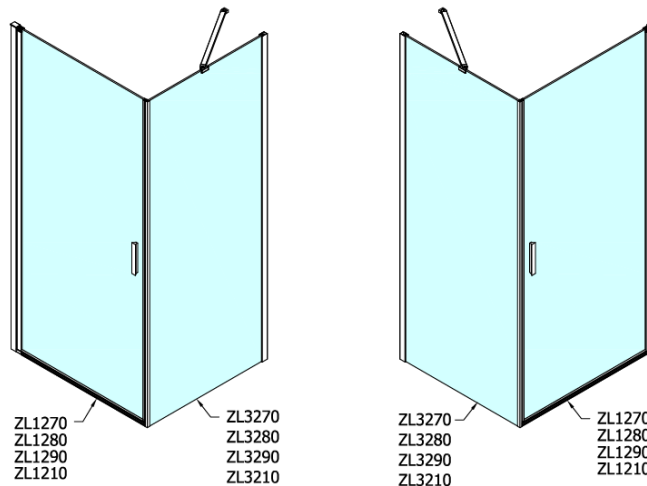

Technický list

ARTICLE	C
ZL3270	670-690
ZL3280	770-790
ZL3290	870-890
ZL3210	970-990

ARTICLE	A	B
ZL1270	670-690	~615
ZL1280	770-790	~715
ZL1290	870-890	~815
ZL1210	970-990	~815