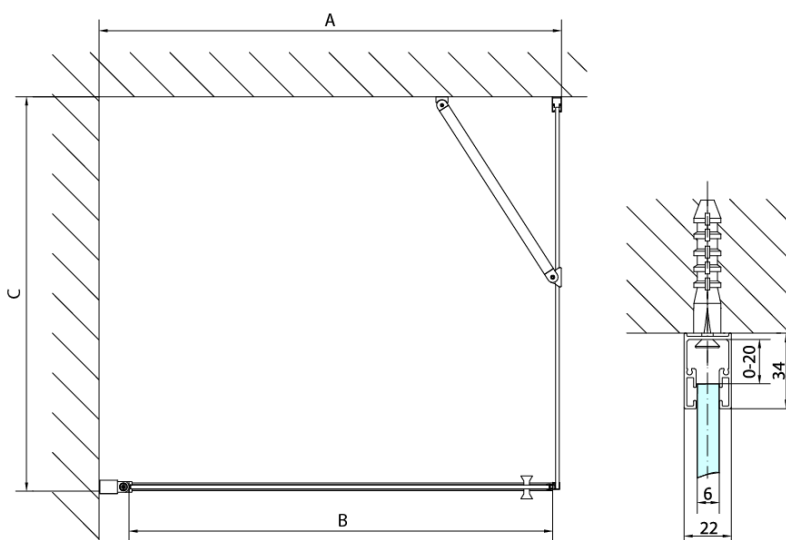

Technický list

ARTICLE	C
ZL3270	670-690
ZL3280	770-790
ZL3290	870-890
ZL3210	970-990

ARTICLE	A	B
ZL1270	670-690	~615
ZL1280	770-790	~715
ZL1290	870-890	~815
ZL1210	970-990	~815