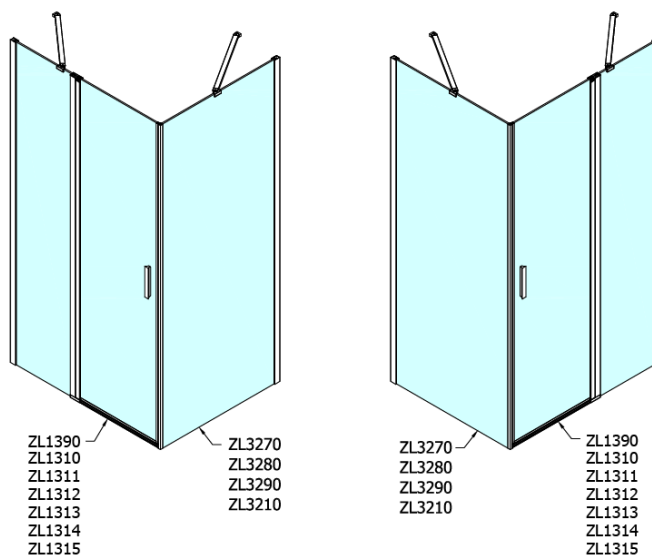

Objednací kód: ZL3280

Základné informácie

Značka: Polysan

Séria: ZOOM

Rozmery

Výška: 1900 mm

Hĺbka: 800 mm

Vlastnosti

Farba profilu: Chróm - Leštený hliník

Tvar: Pevná stena k sprchovacím dverám

Typ výplne: Číre sklo

Úprava skla: Antidrop

Hrúbka skla: 6 mm

Hmotnosť / ks: 25.0 kg

Balenie: 1 ks

Záruka: 2 roky

Technický list

ARTICLE	C
ZL3270	670-690
ZL3280	770-790
ZL3290	870-890
ZL3210	970-990

ARTICLE	A	B
ZL1270	670-690	~615
ZL1280	770-790	~715
ZL1290	870-890	~815
ZL1210	970-990	~815

ARTICLE	A	B	C
ZL1390	870-890	330	470
ZL1310	970-990	430	520
ZL1311	1070-1090	480	570
ZL1312	1170-1190	530	620
ZL1313	1270-1290	630	620
ZL1314	1370-1390	730	620
ZL1315	1470-1490	830	620