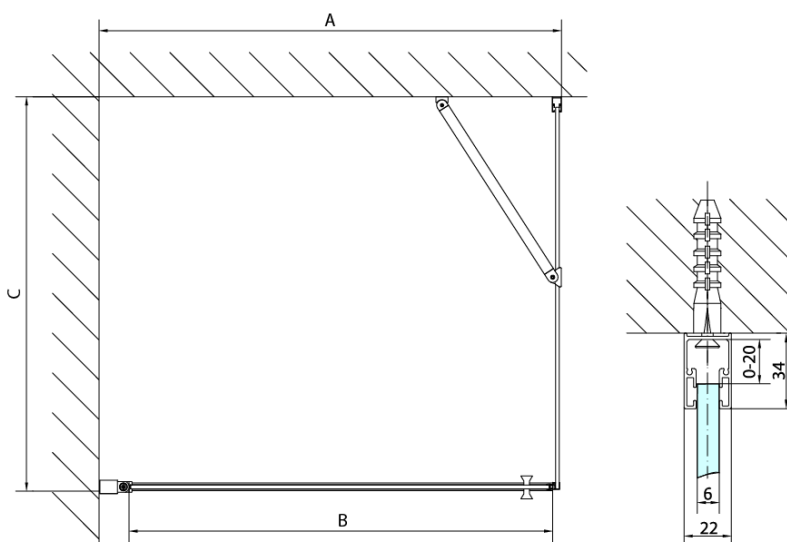

Objednací kód: ZL3280

Základné informácie

Značka: Polysan

Séria: ZOOM

Rozmery

Výška: 1900 mm

Hĺbka: 800 mm

Vlastnosti

Farba profilu: Chróm - Leštený hliník

Tvar: Pevná stena k sprchovacím dverám

Typ výplne: Číre sklo

Úprava skla: Antidrop

Hrúbka skla: 6 mm

Hmotnosť / ks: 25.0 kg

Balenie: 1 ks

Záruka: 2 roky

Technický list

ARTICLE	C
ZL3270	670-690
ZL3280	770-790
ZL3290	870-890
ZL3210	970-990

ARTICLE	A	B
ZL1270	670-690	~615
ZL1280	770-790	~715
ZL1290	870-890	~815
ZL1210	970-990	~815

ARTICLE	A	B	C
ZL1390	870-890	330	470
ZL1310	970-990	430	520
ZL1311	1070-1090	480	570
ZL1312	1170-1190	530	620
ZL1313	1270-1290	630	620
ZL1314	1370-1390	730	620
ZL1315	1470-1490	830	620