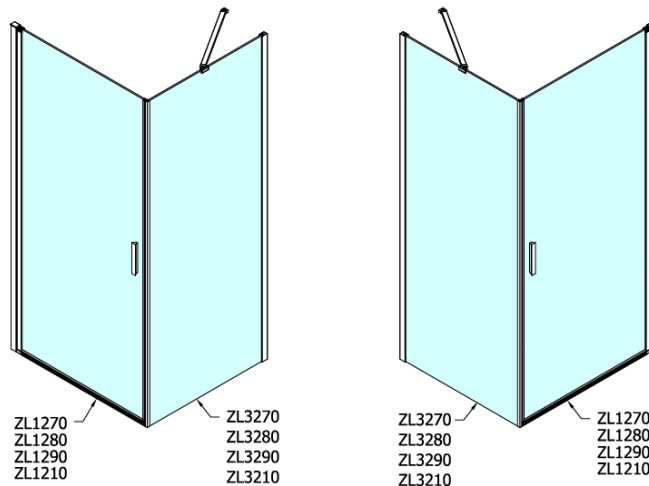

Objednací kód: ZL3280

Základné informácie

Značka: Polysan

Séria: ZOOM

Rozmery

Výška: 1900 mm

Hĺbka: 800 mm

Vlastnosti

Farba profilu: Chróm - Leštený hliník

Tvar: Pevná stena k sprchovacím dverám

Typ výplne: Číre sklo

Úprava skla: Antidrop

Hrúbka skla: 6 mm

Hmotnosť / ks: 25.0 kg

Balenie: 1 ks

Záruka: 2 roky

Technický list

ARTICLE	C
ZL3270	670-690
ZL3280	770-790
ZL3290	870-890
ZL3210	970-990

ARTICLE	A	B
ZL1270	670-690	~615
ZL1280	770-790	~715
ZL1290	870-890	~815
ZL1210	970-990	~815

ARTICLE	A	B	C
ZL1390	870-890	330	470
ZL1310	970-990	430	520
ZL1311	1070-1090	480	570
ZL1312	1170-1190	530	620
ZL1313	1270-1290	630	620
ZL1314	1370-1390	730	620
ZL1315	1470-1490	830	620