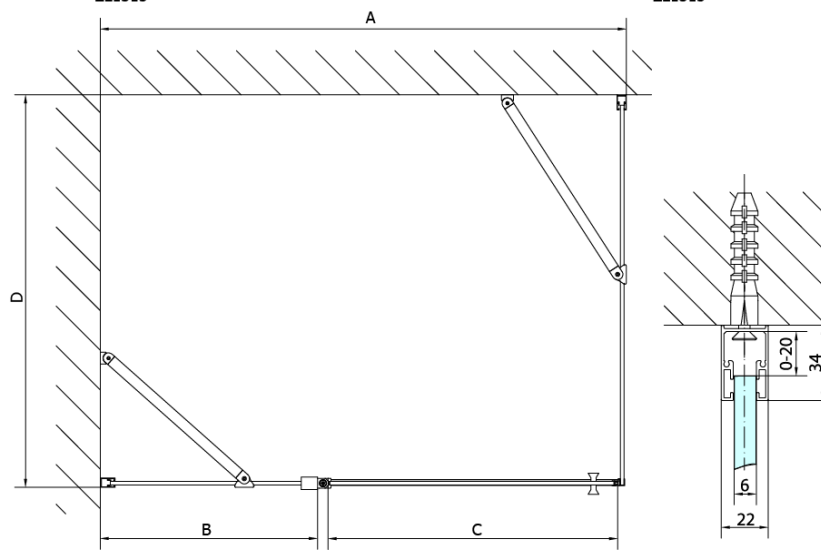

Objednací kód: ZL3280

Základné informácie

Značka: Polysan

Séria: ZOOM

Rozmery

Výška: 1900 mm

Hĺbka: 800 mm

Vlastnosti

Farba profilu: Chróm - Leštený hliník

Tvar: Pevná stena k sprchovacím dverám

Typ výplne: Číre sklo

Úprava skla: Antidrop

Hrúbka skla: 6 mm

Hmotnosť / ks: 25.0 kg

Balenie: 1 ks

Záruka: 2 roky

Technický list

ARTICLE	C
ZL3270	670-690
ZL3280	770-790
ZL3290	870-890
ZL3210	970-990

ARTICLE	A	B
ZL1270	670-690	~615
ZL1280	770-790	~715
ZL1290	870-890	~815
ZL1210	970-990	~815

ARTICLE	A	B	C
ZL1390	870-890	330	470
ZL1310	970-990	430	520
ZL1311	1070-1090	480	570
ZL1312	1170-1190	530	620
ZL1313	1270-1290	630	620
ZL1314	1370-1390	730	620
ZL1315	1470-1490	830	620