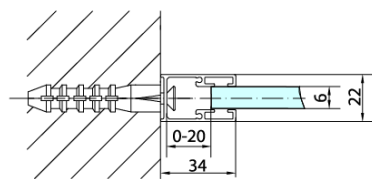

Objednací kód: ZL3280

Základné informácie

Značka: Polysan

Séria: ZOOM

Rozmery

Výška: 1900 mm

Hĺbka: 800 mm

Vlastnosti

Farba profilu: Chróm - Leštený hliník

Tvar: Pevná stena k sprchovacím dverám

Typ výplne: Číre sklo

Úprava skla: Antidrop

Hrúbka skla: 6 mm

Hmotnosť / ks: 25.0 kg

Balenie: 1 ks

Záruka: 2 roky

Technický list

ARTICLE	C
ZL3270	670-690
ZL3280	770-790
ZL3290	870-890
ZL3210	970-990

ARTICLE	A	B
ZL1270	670-690	~615
ZL1280	770-790	~715
ZL1290	870-890	~815
ZL1210	970-990	~815

ARTICLE	A	B	C
ZL1390	870-890	330	470
ZL1310	970-990	430	520
ZL1311	1070-1090	480	570
ZL1312	1170-1190	530	620
ZL1313	1270-1290	630	620
ZL1314	1370-1390	730	620
ZL1315	1470-1490	830	620