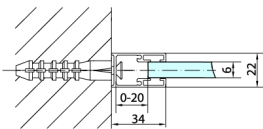

ZOOM sprchová bočná stena 800mm, číre sklo

Objednací kód: ZL3280

Rozměry

Výška: 1900 mm

Hĺbka: 800 mm

Vlastnosti

Záruka: 2 roky

Technický list

ARTICLE	A	B	C	ARTICLE	D
ZL1390	870-890	330	470	ZL3270	670-690
ZL1310	970-990	430	520	ZL3280	770-790
ZL1311	1070-1090	480	570	ZL3290	870-890
ZL1312	1170-1190	530	620	ZL3210	970-990
ZL1313	1270-1290	630	620		
ZL1314	1370-1390	730	620		
ZL1315	1470-1490	830	620		