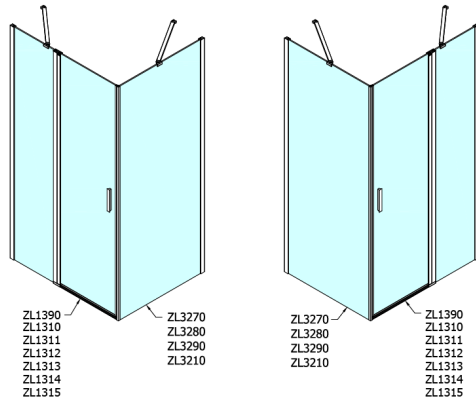

ZOOM sprchová bočná stena 800mm, číre sklo

Objednací kód: ZL3280

Rozměry

Výška: 1900 mm

Hĺbka: 800 mm

Vlastnosti

Záruka: 2 roky

Technický list

ARTICLE	A	B	C	ARTICLE	D
ZL1390	870-890	330	470	ZL3270	670-690
ZL1310	970-990	430	520	ZL3280	770-790
ZL1311	1070-1090	480	570	ZL3290	870-890
ZL1312	1170-1190	530	620	ZL3210	970-990
ZL1313	1270-1290	630	620		
ZL1314	1370-1390	730	620		
ZL1315	1470-1490	830	620		