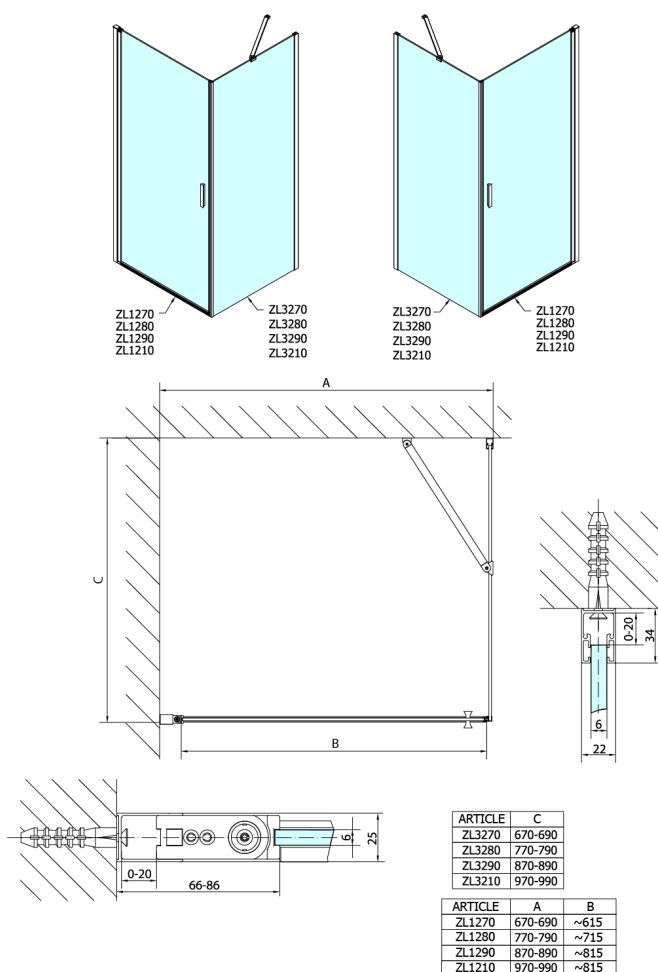

ZOOM sprchová bočná stena 800mm, číre sklo

Objednací kód: ZL3280

Rozměry

Výška: 1900 mm

Hĺbka: 800 mm

Vlastnosti

Záruka: 2 roky

Technický list

ARTICLE	A	B	C	ARTICLE	D
ZL1390	870-890	330	470	ZL3270	670-690
ZL1310	970-990	430	520	ZL3280	770-790
ZL1311	1070-1090	480	570	ZL3290	870-890
ZL1312	1170-1190	530	620	ZL3210	970-990
ZL1313	1270-1290	630	620		
ZL1314	1370-1390	730	620		
ZL1315	1470-1490	830	620		