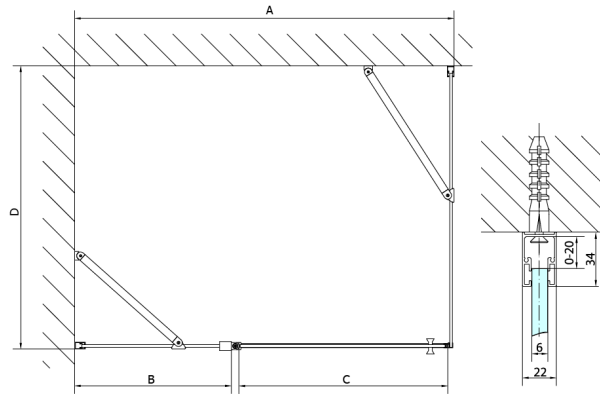

ZOOM sprchová bočná stena 800mm, číre sklo

Objednací kód: ZL3280

Rozměry

Výška: 1900 mm

Hĺbka: 800 mm

Vlastnosti

Záruka: 2 roky

Technický list

ARTICLE	A	B	C	ARTICLE	D
ZL1390	870-890	330	470	ZL3270	670-690
ZL1310	970-990	430	520	ZL3280	770-790
ZL1311	1070-1090	480	570	ZL3290	870-890
ZL1312	1170-1190	530	620	ZL3210	970-990
ZL1313	1270-1290	630	620		
ZL1314	1370-1390	730	620		
ZL1315	1470-1490	830	620		