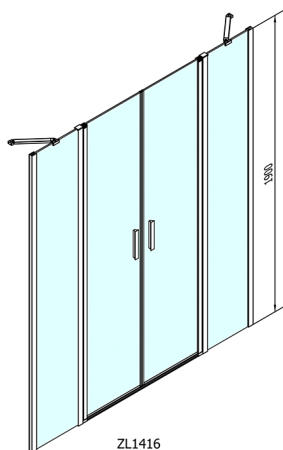

ZOOM sprchové dveře 1600mm, číre sklo

Objednací kód: ZL1416

Rozměry

Šířka: 1600 mm

Výška: 1900 mm

Vlastnosti

Záruka: 2 roky

Technický list