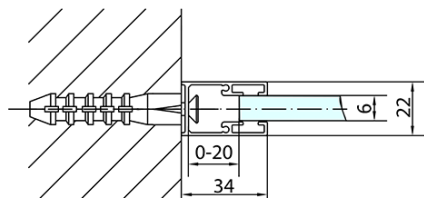

Technický list