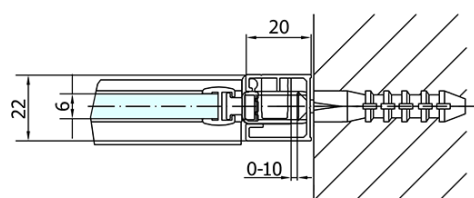

Technický list