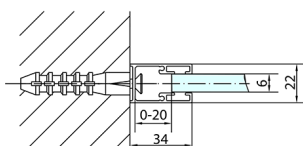

ZOOM sprchové dveře 1500mm, číre sklo

Objednací kód: ZL1315

Rozměry

Šířka: 1500 mm

Výška: 1900 mm

Vlastnosti

Záruka: 2 roky

Technický list

ZOOM sprchové dveře 1500mm, číre sklo