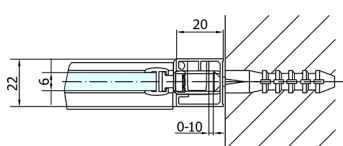

ZOOM sprchové dveře 1500mm, číre sklo

Objednací kód: ZL1315

Rozměry

Šířka: 1500 mm

Výška: 1900 mm

Vlastnosti

Záruka: 2 roky

Technický list

ZOOM sprchové dveře 1500mm, číre sklo