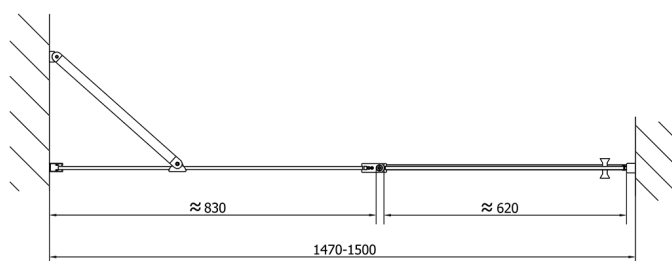

ZOOM sprchové dveře 1500mm, číre sklo

Objednací kód: ZL1315

Rozměry

Šířka: 1500 mm

Výška: 1900 mm

Vlastnosti

Záruka: 2 roky

Technický list

ZOOM sprchové dveře 1500mm, číre sklo