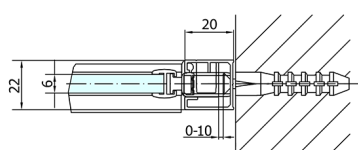

ZOOM sprchové dveře 1400mm, číre sklo

Objednací kód: ZL1314

Rozměry

Šířka: 1400 mm

Výška: 1900 mm

Vlastnosti

Záruka: 2 roky

Technický list

ZOOM sprchové dveře 1400mm, číre sklo