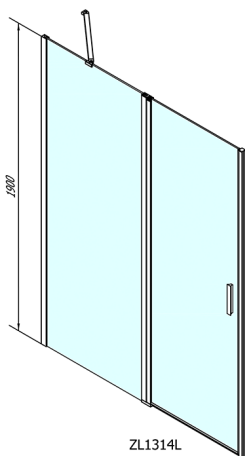

ZOOM sprchové dveře 1400mm, číre sklo

Objednací kód: ZL1314

Rozměry

Šířka: 1400 mm

Výška: 1900 mm

Vlastnosti

Záruka: 2 roky

Technický list

ZOOM sprchové dveře 1400mm, číre sklo