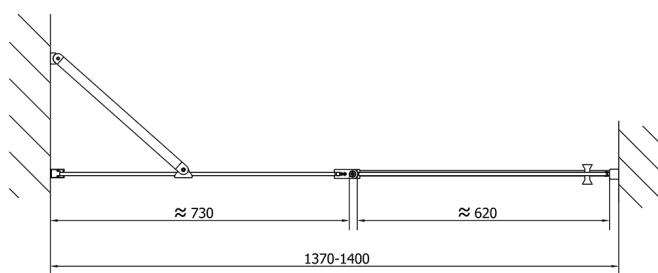

ZOOM sprchové dveře 1400mm, číre sklo

Objednací kód: ZL1314

Rozměry

Šířka: 1400 mm

Výška: 1900 mm

Vlastnosti

Záruka: 2 roky

Technický list

ZOOM sprchové dveře 1400mm, číre sklo