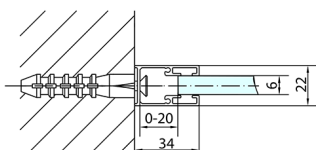

ZOOM sprchové dveře 1400mm, číre sklo

Objednací kód: ZL1314

Rozměry

Šířka: 1400 mm

Výška: 1900 mm

Vlastnosti

Záruka: 2 roky

Technický list

ZOOM sprchové dveře 1400mm, číre sklo