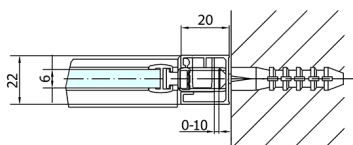

ZOOM sprchové dveře 1300mm, číre sklo

Objednací kód: ZL1313

Rozměry

Šířka: 1300 mm

Výška: 1900 mm

Vlastnosti

Záruka: 2 roky

Technický list