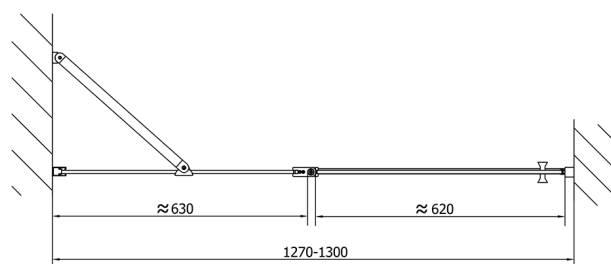

ZOOM sprchové dveře 1300mm, číre sklo

Objednací kód: ZL1313

Rozměry

Šířka: 1300 mm

Výška: 1900 mm

Vlastnosti

Záruka: 2 roky

Technický list