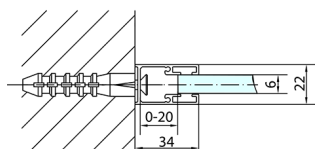

ZOOM sprchové dveře 1300mm, číre sklo

Objednací kód: ZL1313

Rozměry

Šířka: 1300 mm

Výška: 1900 mm

Vlastnosti

Záruka: 2 roky

Technický list