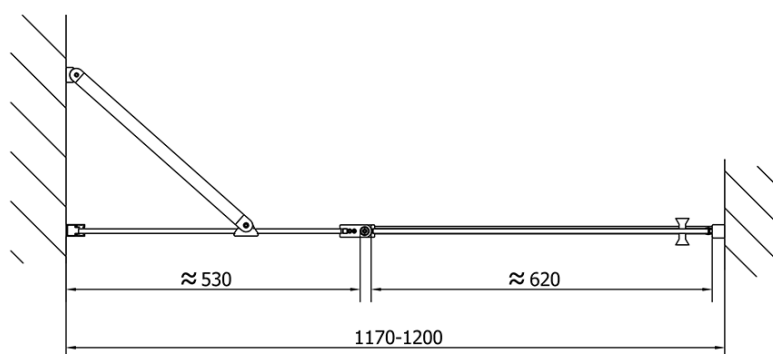

Technický list