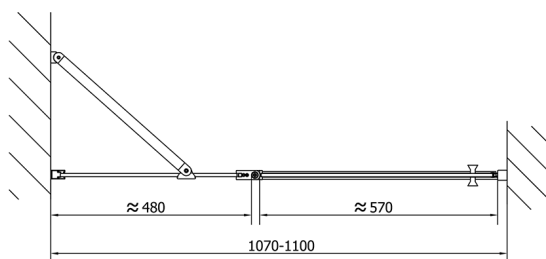

ZOOM sprchové dveře 1100mm, číre sklo

polysan

Objednací kód: ZL1311

Rozměry

Šířka: 1100 mm

Výška: 1900 mm

Vlastnosti

Záruka: 2 roky

Technický list

ZOOM sprchové dveře 1100mm, číre sklo

ZL1311L

ZL3270L
ZL3280L
ZL3290L
ZL3210L

ZL3270R
ZL3280R
ZL3290R
ZL3210R

ZL1311R