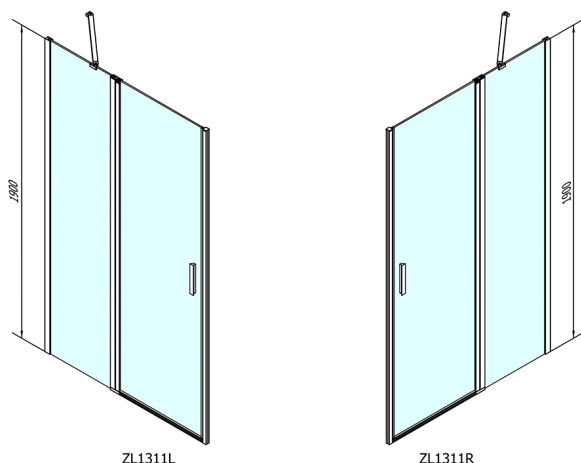

ZOOM sprchové dveře 1100mm, číre sklo

polysan

Objednací kód: ZL1311

Rozměry

Šířka: 1100 mm

Výška: 1900 mm

Vlastnosti

Záruka: 2 roky

Technický list

ZOOM sprchové dveře 1100mm, číre sklo

ZL1311L

ZL3270L
ZL3280L
ZL3290L
ZL3210L

ZL3270R
ZL3280R
ZL3290R
ZL3210R

ZL1311R