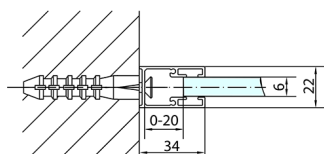

ZOOM sprchové dveře 1100mm, číre sklo

polysan

Objednací kód: ZL1311

Rozměry

Šířka: 1100 mm

Výška: 1900 mm

Vlastnosti

Záruka: 2 roky

Technický list

ZOOM sprchové dveře 1100mm, číre sklo

ZL1311L

ZL3270L
ZL3280L
ZL3290L
ZL3210L

ZL3270R
ZL3280R
ZL3290R
ZL3210R

ZL1311R