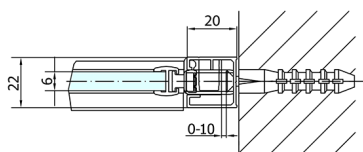

ZOOM sprchové dveře 1100mm, číre sklo

polysan

Objednací kód: ZL1311

Rozměry

Šířka: 1100 mm

Výška: 1900 mm

Vlastnosti

Záruka: 2 roky

Technický list

ZOOM sprchové dveře 1100mm, číre sklo

ZL1311L

ZL3270L
ZL3280L
ZL3290L
ZL3210L

ZL3270R
ZL3280R
ZL3290R
ZL3210R

ZL1311R