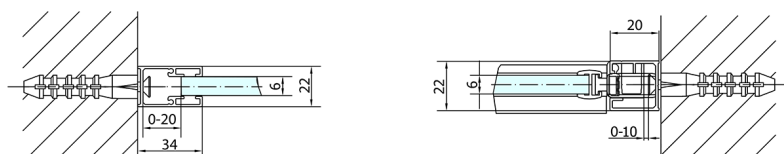

ZOOM sprchové dveře 1000mm, číre sklo

Objednací kód: ZL1310

Rozměry

Šířka: 1000 mm

Výška: 1900 mm

Vlastnosti

Záruka: 2 roky

Technický list

	B
ZL1310-ZL3270	670-690
ZL1310-ZL3280	770-790
ZL1310-ZL3290	870-890
ZL1310-ZL3210	970-990