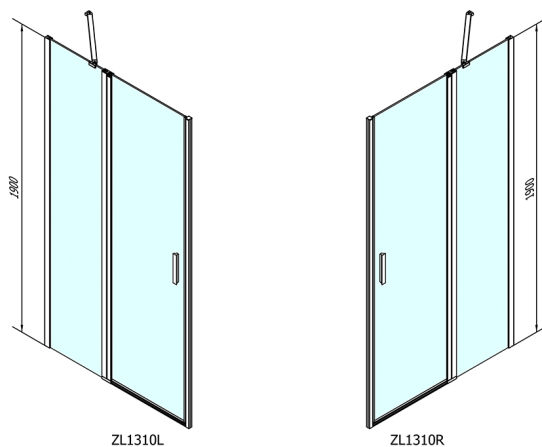

ZOOM sprchové dveře 1000mm, číre sklo

Objednací kód: ZL1310

Rozměry

Šířka: 1000 mm

Výška: 1900 mm

Vlastnosti

Záruka: 2 roky

Technický list

	B
ZL1310-ZL3270	670-690
ZL1310-ZL3280	770-790
ZL1310-ZL3290	870-890
ZL1310-ZL3210	970-990