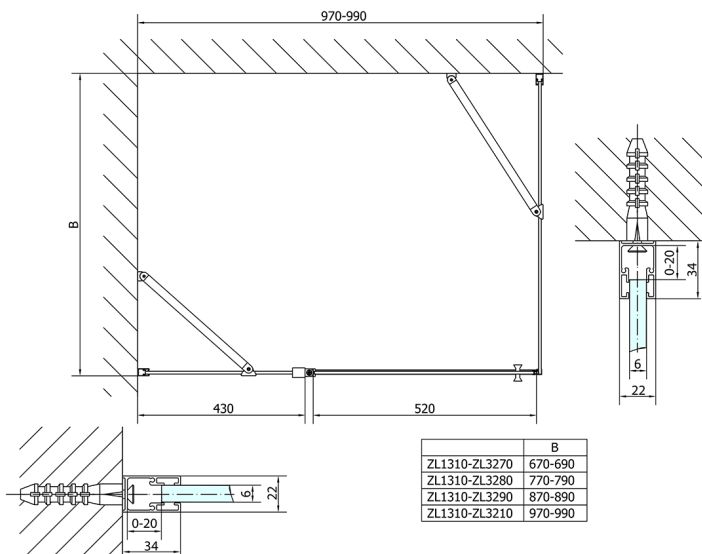

ZOOM sprchové dveře 1000mm, číre sklo

Objednací kód: ZL1310

Rozměry

Šířka: 1000 mm

Výška: 1900 mm

Vlastnosti

Záruka: 2 roky

Technický list

	B
ZL1310-ZL3270	670-690
ZL1310-ZL3280	770-790
ZL1310-ZL3290	870-890
ZL1310-ZL3210	970-990