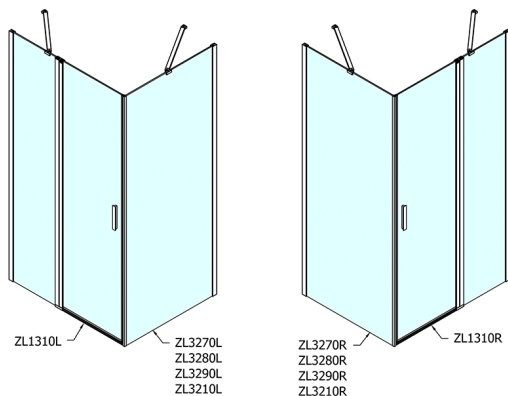

ZOOM sprchové dveře 1000mm, číre sklo

Objednací kód: ZL1310

Rozměry

Šířka: 1000 mm

Výška: 1900 mm

Vlastnosti

Záruka: 2 roky

Technický list

	B
ZL1310-ZL3270	670-690
ZL1310-ZL3280	770-790
ZL1310-ZL3290	870-890
ZL1310-ZL3210	970-990