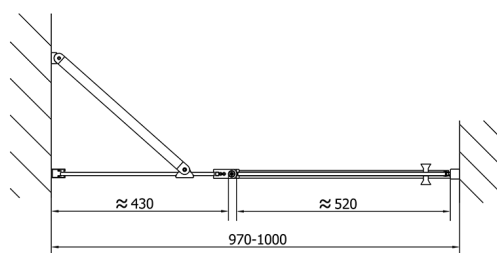

ZOOM sprchové dveře 1000mm, číre sklo

Objednací kód: ZL1310

Rozměry

Šířka: 1000 mm

Výška: 1900 mm

Vlastnosti

Záruka: 2 roky

Technický list

	B
ZL1310-ZL3270	670-690
ZL1310-ZL3280	770-790
ZL1310-ZL3290	870-890
ZL1310-ZL3210	970-990