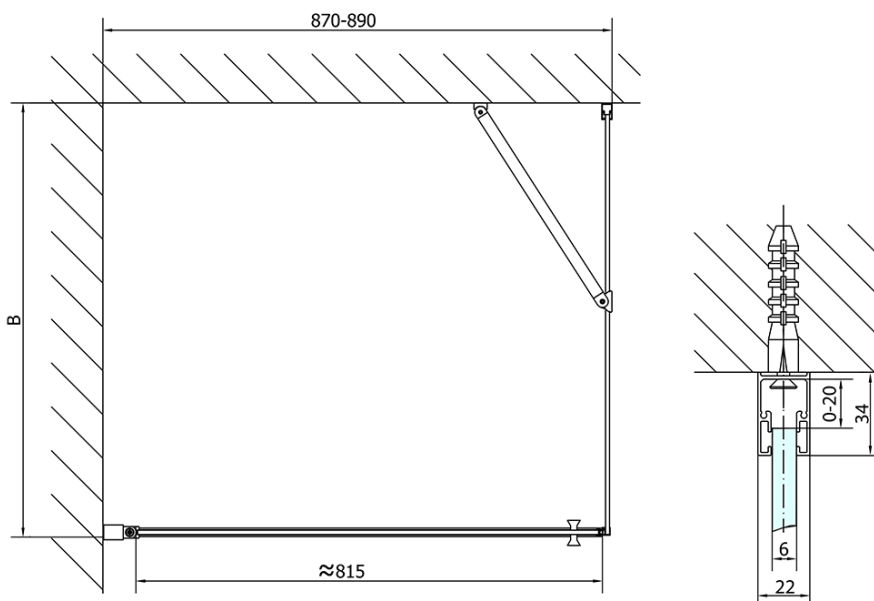

Farba profilu: Chróm - Leštený hliník

Tvar: Dvere do niky

Typ otvárania: Otváracie jednokrídlové

Smer otvárania: Univerzálne

Šírka vstupu: 815 mm

Typ výplne: Číre sklo

Úprava skla: Antidrop

Hrúbka skla: 6 mm

Inštalačná šírka od: 870 mm

Inštalačná šírka do: 900 mm

Vlastnosti: Bezrámové prevedenie, Otváranie von i dovnútra

Hmotnosť / ks: 28.0 kg

Balenie: 1 ks

Záruka: 2 roky

Náhradné diely

Akrylové tesnenie na dvere (okapnička) dĺžka 1000mm na 6mm sklo (Objednací kód: 309D-06)

Technický list

ZL1290L

ZL1290R

	B
ZL1290-ZL3270	670-690
ZL1290-ZL3280	770-790
ZL1290-ZL3290	870-890
ZL1290-ZL3210	970-990