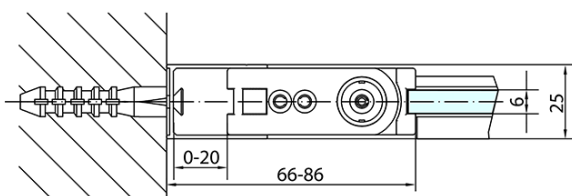

Farba profilu: Chróm - Leštený hliník

Tvar: Dvere do niky

Typ otvárania: Otváracie jednokrídlové

Smer otvárania: Univerzálne

Šírka vstupu: 815 mm

Typ výplne: Číre sklo

Úprava skla: Antidrop

Hrúbka skla: 6 mm

Inštalačná šírka od: 870 mm

Inštalačná šírka do: 900 mm

Vlastnosti: Bezrámové prevedenie, Otváranie von i dovnútra

Hmotnosť / ks: 28.0 kg

Balenie: 1 ks

Záruka: 2 roky

Náhradné diely

Akrylové tesnenie na dvere (okapnička) dĺžka 1000mm na 6mm sklo (Objednací kód: 309D-06)

Technický list

ZL1290L

ZL1290R

	B
ZL1290-ZL3270	670-690
ZL1290-ZL3280	770-790
ZL1290-ZL3290	870-890
ZL1290-ZL3210	970-990