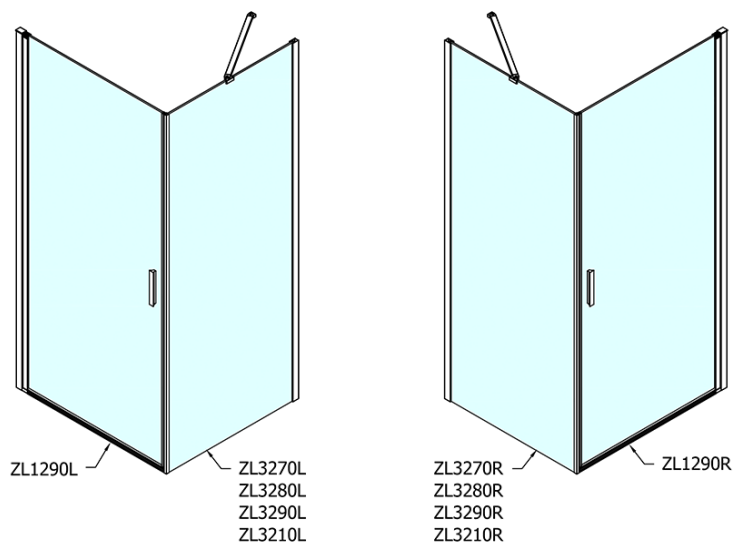

Farba profilu: Chróm - Leštený hliník

Tvar: Dvere do niky

Typ otvárania: Otváracie jednokrídlové

Smer otvárania: Univerzálne

Šírka vstupu: 815 mm

Typ výplne: Číre sklo

Úprava skla: Antidrop

Hrúbka skla: 6 mm

Inštalačná šírka od: 870 mm

Inštalačná šírka do: 900 mm

Vlastnosti: Bezrámové prevedenie, Otváranie von i dovnútra

Hmotnosť / ks: 28.0 kg

Balenie: 1 ks

Záruka: 2 roky

Náhradné diely

Akrylové tesnenie na dvere (okapnička) dĺžka 1000mm na 6mm sklo (Objednací kód: 309D-06)

Technický list

ZL1290L

ZL1290R

	B
ZL1290-ZL3270	670-690
ZL1290-ZL3280	770-790
ZL1290-ZL3290	870-890
ZL1290-ZL3210	970-990