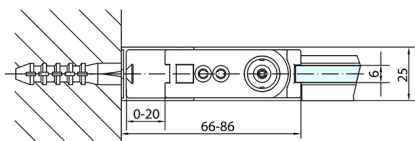

ZOOM sprchové dveře 900mm, číre sklo

Objednací kód: ZL1290

Rozměry

Šířka: 900 mm
Výška: 1900 mm

Vlastnosti

Záruka: 2 roky

Technický list

ZOOM sprchové dveře 900mm, číre sklo

ZL1290L
ZL3270L
ZL3280L
ZL3290L
ZL3210L

ZL3270R
ZL3280R
ZL3290R
ZL1290R

	B
ZL1290-ZL3270	670-690
ZL1290-ZL3280	770-790
ZL1290-ZL3290	870-890
ZL1290-ZL3210	970-990