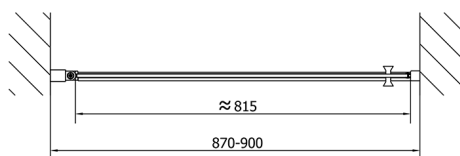

ZOOM sprchové dveře 900mm, číre sklo

Objednací kód: ZL1290

Rozměry

Šířka: 900 mm
Výška: 1900 mm

Vlastnosti

Záruka: 2 roky

Technický list

ZOOM sprchové dveře 900mm, číre sklo

ZL1290L
ZL3270L
ZL3280L
ZL3290L
ZL3210L

ZL3270R
ZL3280R
ZL3290R
ZL1290R

	B
ZL1290-ZL3270	670-690
ZL1290-ZL3280	770-790
ZL1290-ZL3290	870-890
ZL1290-ZL3210	970-990