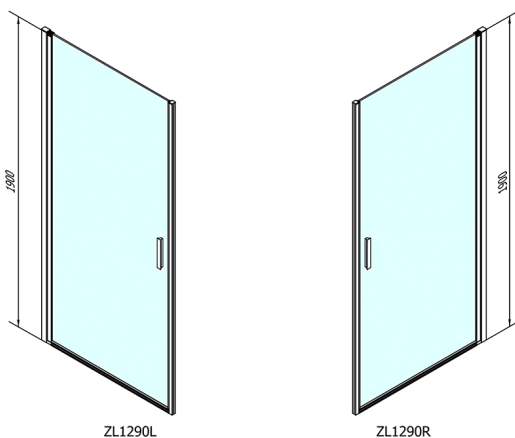

ZOOM sprchové dveře 900mm, číre sklo

Objednací kód: ZL1290

Rozměry

Šířka: 900 mm
Výška: 1900 mm

Vlastnosti

Záruka: 2 roky

Technický list

ZOOM sprchové dveře 900mm, číre sklo

ZL1290L
ZL3270L
ZL3280L
ZL3290L
ZL3210L

ZL3270R
ZL3280R
ZL3290R
ZL1290R

	B
ZL1290-ZL3270	670-690
ZL1290-ZL3280	770-790
ZL1290-ZL3290	870-890
ZL1290-ZL3210	970-990