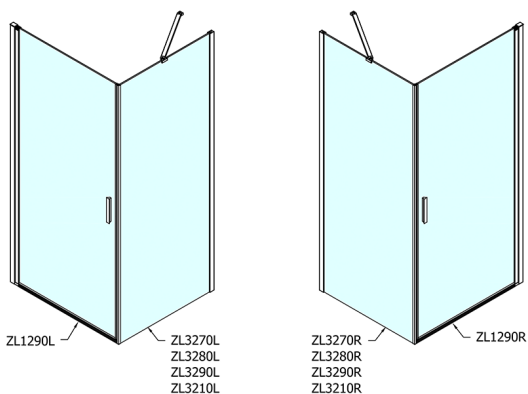

ZOOM sprchové dveře 900mm, číre sklo

Objednací kód: ZL1290

Rozměry

Šířka: 900 mm
Výška: 1900 mm

Vlastnosti

Záruka: 2 roky

Technický list

ZOOM sprchové dveře 900mm, číre sklo

ZL1290L
ZL3270L
ZL3280L
ZL3290L
ZL3210L

ZL3270R
ZL3280R
ZL3290R
ZL1290R

	B
ZL1290-ZL3270	670-690
ZL1290-ZL3280	770-790
ZL1290-ZL3290	870-890
ZL1290-ZL3210	970-990