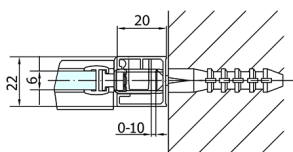

ZOOM sprchové dveře 900mm, číre sklo

Objednací kód: ZL1290

Rozměry

Šířka: 900 mm
Výška: 1900 mm

Vlastnosti

Záruka: 2 roky

Technický list

ZOOM sprchové dveře 900mm, číre sklo

ZL1290L
ZL3270L
ZL3280L
ZL3290L
ZL3210L

ZL3270R
ZL3280R
ZL3290R
ZL1290R

	B
ZL1290-ZL3270	670-690
ZL1290-ZL3280	770-790
ZL1290-ZL3290	870-890
ZL1290-ZL3210	970-990