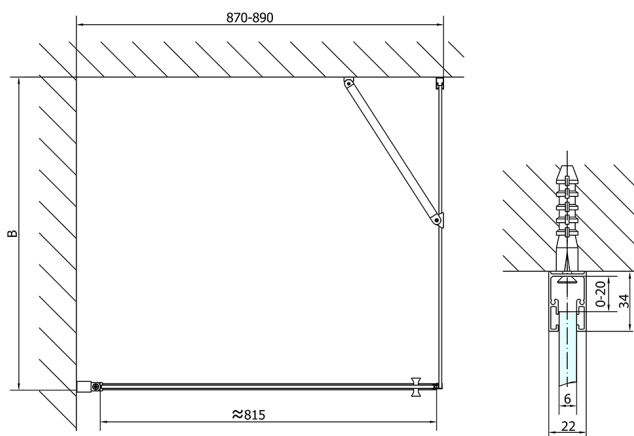

ZOOM sprchové dveře 900mm, číre sklo

Objednací kód: ZL1290

Rozměry

Šířka: 900 mm
Výška: 1900 mm

Vlastnosti

Záruka: 2 roky

Technický list

ZOOM sprchové dveře 900mm, číre sklo

ZL1290L
ZL3270L
ZL3280L
ZL3290L
ZL3210L

ZL3270R
ZL3280R
ZL3290R
ZL1290R

	B
ZL1290-ZL3270	670-690
ZL1290-ZL3280	770-790
ZL1290-ZL3290	870-890
ZL1290-ZL3210	970-990