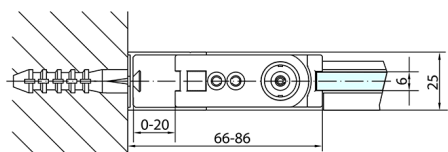

ZOOM sprchové dveře 900mm, číre sklo

Objednací kód: ZL1290

Rozměry

Šířka: 900 mm
Výška: 1900 mm

Vlastnosti

Záruka: 2 roky

Technický list

ZOOM sprchové dveře 900mm, číre sklo

ZL1290L
ZL3270L
ZL3280L
ZL3290L
ZL3210L

ZL3270R
ZL3280R
ZL3290R
ZL1290R

	B
ZL1290-ZL3270	670-690
ZL1290-ZL3280	770-790
ZL1290-ZL3290	870-890
ZL1290-ZL3210	970-990