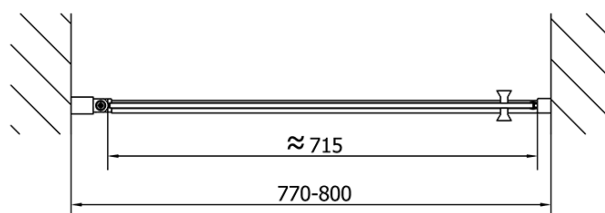

Technický list