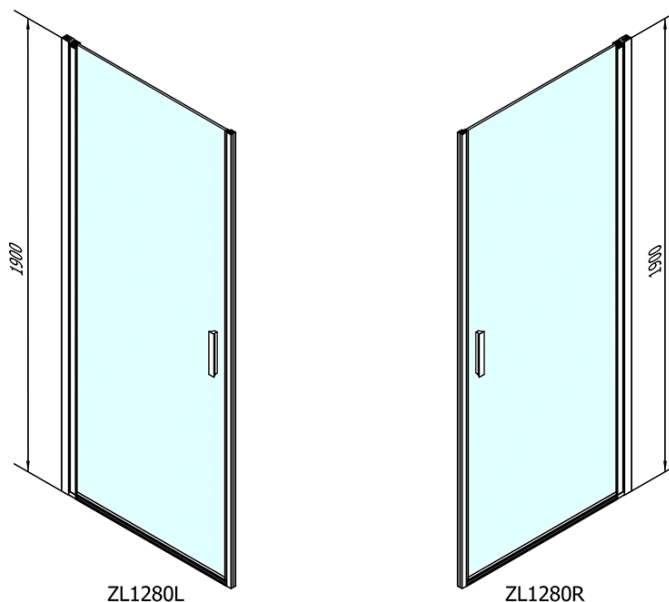

Technický list