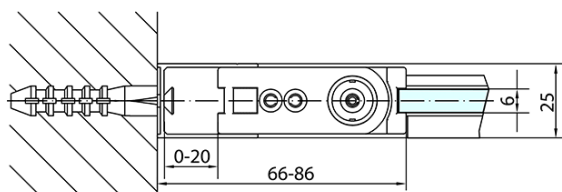

B
ZL1280-ZL3270	670-690
ZL1280-ZL3280	770-790
ZL1280-ZL3290	870-890
ZL1280-ZL3210	970-990