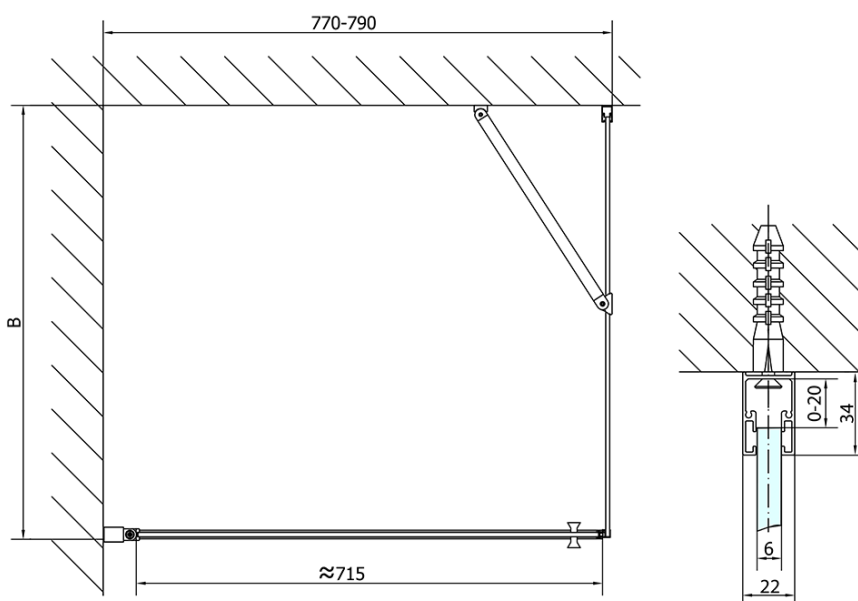

B
ZL1280-ZL3270	670-690
ZL1280-ZL3280	770-790
ZL1280-ZL3290	870-890
ZL1280-ZL3210	970-990