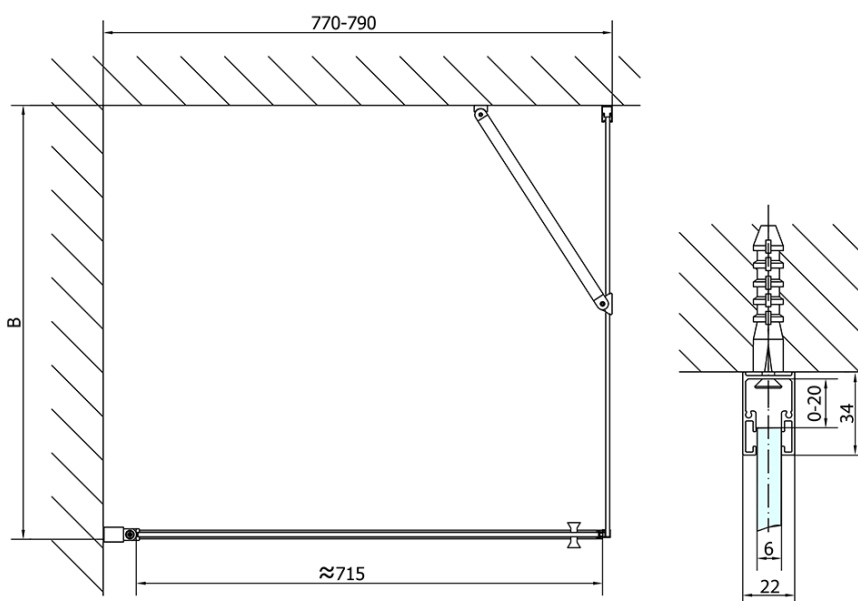

Objednací kód: ZL1280

Základné informácie

Značka: Polysan

Séria: ZOOM

Rozmery

Šírka: 800 mm

Výška: 1900 mm

Vlastnosti

Farba profilu: Chróm - Leštený hliník

Tvar: Dvere do niky

Typ otvárania: Otváracie jednokrídlové

Smer otvárania: Univerzálne

Šírka vstupu: 715 mm

Typ výplne: Číre sklo

Úprava skla: Antidrop

Hrúbka skla: 6 mm

Inštalačná šírka od: 770 mm

Inštalačná šírka do: 800 mm

Vlastnosti: Bezrámové prevedenie, Otváranie von i dovnútra

Hmotnosť / ks: 25.0 kg

Balenie: 1 ks

Záruka: 2 roky

Náhradné diely

Akrylové tesnenie na dvere (okapnička) dĺžka 1000mm na 6mm sklo (Objednací kód: 309D-06)

Technický list

	B
ZL1280-ZL3270	670-690
ZL1280-ZL3280	770-790
ZL1280-ZL3290	870-890
ZL1280-ZL3210	970-990