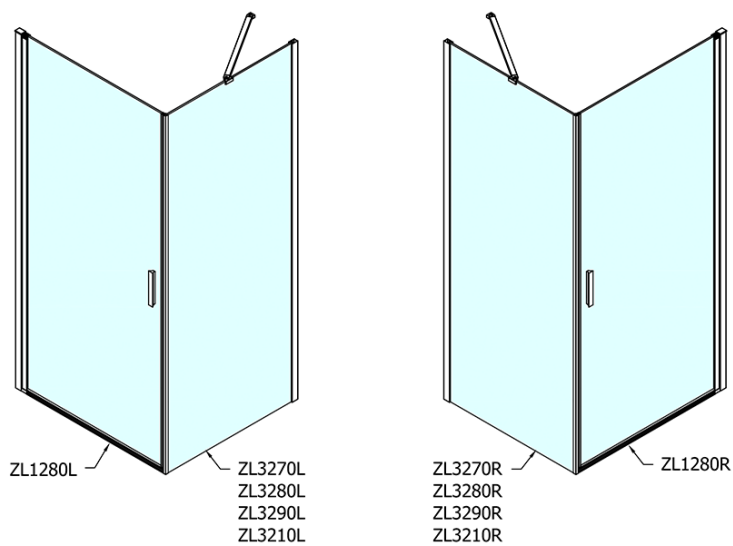

B
ZL1280-ZL3270	670-690
ZL1280-ZL3280	770-790
ZL1280-ZL3290	870-890
ZL1280-ZL3210	970-990