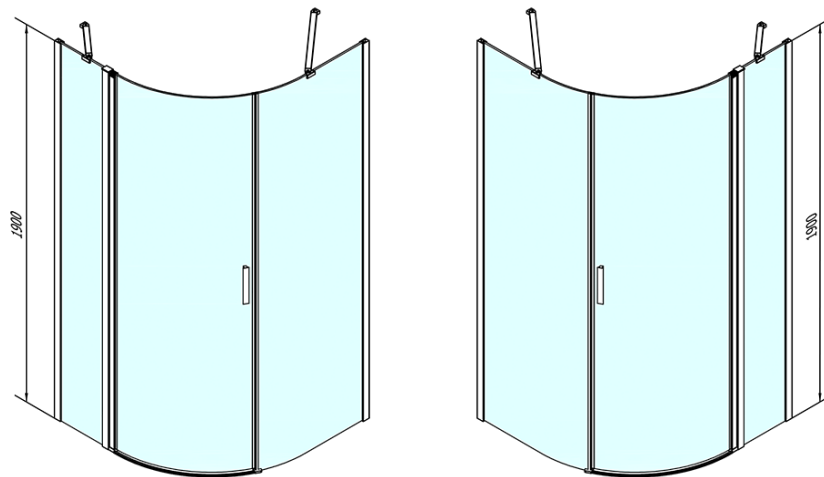

ZOOM štvrtkruhová sprchová zástena 900x900mm, číre sklo, ľavá

Objednací kód: ZL2615L

Základné informácie

Značka: Polysan

Séria: ZOOM

Rozmery

Šírka: 900 mm

Výška: 1900 mm

Hĺbka: 900 mm

Vlastnosti

Farba profilu: Chróm - Leštený hliník

Tvar: Štvrtkruhové zásteny

Typ otvárania: Otváracie jednokrídlové

Smer otvárania: Ľavé

Šírka vstupu: 570 mm

Typ výplne: Číre sklo

Úprava skla: Antidrop

Hrúbka skla: 6 mm

Rádus: R550

Vlastnosti: Bezrámové prevedenie

Hmotnosť / ks: 26.0 kg

Balenie: 2 ks

Záruka: 2 roky

Technický list