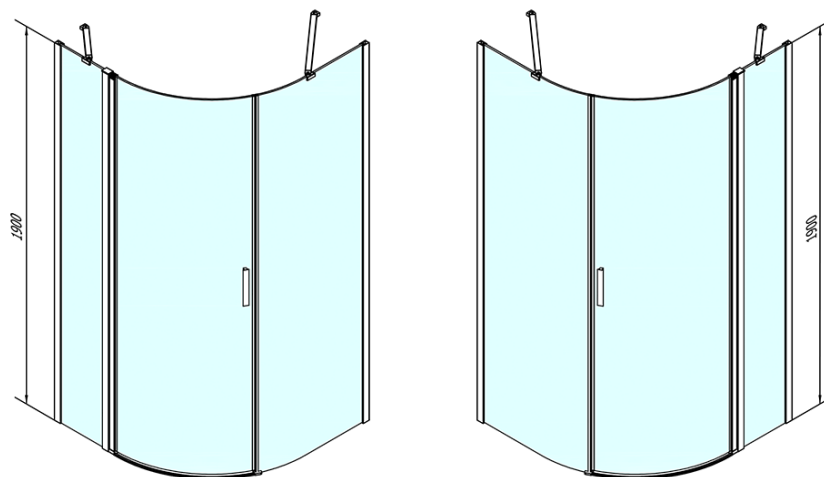

## Rozmery

Šírka: 900 mm

Výška: 1900 mm

Hĺbka: 900 mm

## Vlastnosti

Farba profilu: Chróm - Leštený hliník

Tvar: Štvrtkruhové zásteny

Typ otvárania: Otváracie jednokrídlové

Smer otvárania: Pravé

Šírka vstupu: 570 mm

Typ výplne: Číre sklo

Úprava skla: Antidrop

Hrúbka skla: 6 mm

Rádus: R550

Vlastnosti: Bezrámové prevedenie

Hmotnosť / ks: 26.0 kg

Balenie: 2 ks

Záruka: 2 roky

Technický list

ZL2615L